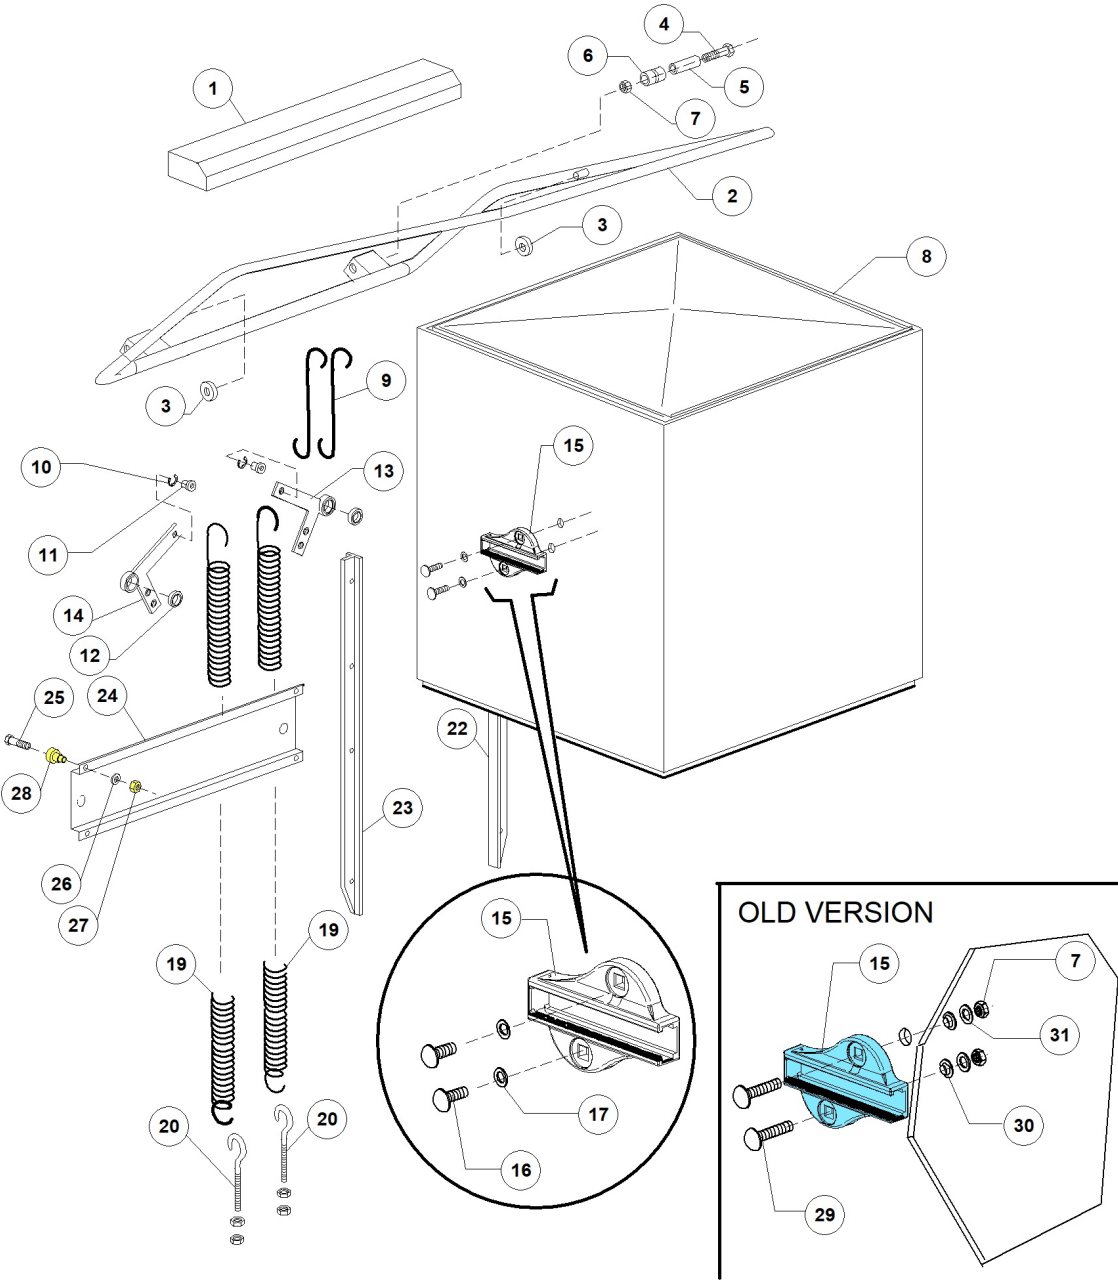

HT 14 OPTIMA HR DA 400VAC3N 50HZ EAC - DWO1006053 - Hood - DW114E

Pos.	Code	Descrizione	Description
2	DW11600910	MANIGLIONE CAPPOTTA G12 COMPLETO	S/S HOOD HANDLE
3	DW89919	RUOTA PER CESTO LP3/LP4	WHEEL FOR BASKET P3S/P4S8
4	DW11163	VITE INOX M8X50 TE DIN933	M8X50 TE S/S SCREW
5	DW11600015	DISTANZIALE PER RULLI CAPPOTTA G12	HOOD ROLLER SPACER
6	DW11600014	RULLO PER TIRANTE CAPPOTTA G12	TIE ROD ROLLER G12
7	DW11718	DADO M8 AUTOBLOCCANTE INOX DIN 982	S/S SELF-LOCKING NUT M8 DIN982
8	DW11600962	ASSIEME CAPPOTTA ISOLATA HR/09	INSULATING HOOD ASSEMBLY HR/09
9	DW11600013	TIRANTE UNIONE MANIGLIONE-LEVE	HOOD HANDLE TIE ROD
10	DW11823	SEEGER DIAM.10 INOX DIN 471 UNI7435	SNAP RING D.10 S/S
11	DW11600038	BOCCOLA PER MOLLA	BOCCOLA PER MOLLA
12	DW10800010	CUSCINETTO 6002 2RS PER LEVE SOLL.	LEVER BEARING
13	DW11600026	LEVA PER CAPPOTTA DX G 12S VERNIC.	RIGHT LEVER
14	DW11600027	LEVA PER CAPPOTTA SX G 12S VERNIC.	LEFT LEVER
15	DW11600036	CAMMA MOVIM. CAPPOTTA G 12 GRIGIA	CAPOTE MOVEMENT CAM
16	DW11222	VITE TESTA BOMB C.E. FLANGIATA M8L25INOX	S/S SCREW M8X25
17	DW11223	RONDELLA M8 DENTELLATA INOX DIN6798	M8 S/S TOOTHED LOCK WASHER
19	DW70302	MOLLA POSTERIORE S12	BACK SPRING
20	DW10800210	VITE TIRANTE CON GANCIO M10X60	ROD SCREW WITH HOOK M10X60
22	DW11600028	PATTINO SCORRIMENTO CAPPOT.DX G 12S	HOOD RIGHT SLIDING GUIDE 12S
23	DW11600029	PATTINO SCORRIMENTO CAPPOT.SX G 12S	HOOD LEFT SLIDING GUIDE 12S
24	DW11600624	OMEGA SUPPORTO LEVE CAPPOTTA	LEVERS OMEGA SHAPED SUPPORT
25	DW11134	VITE INOX M10X35 TE UNI5739 DIN933	M10X35 TE S/S SCREW UNI5739 DIN933
26	DW11192	RONDELLA GROWER M10 INOX DIN 127B	M10 S/S GROWER WASHER DIN127B
27	DW11719	DADO M10 INOX DIN 934	S/S NUT M10 DIN934
28	DW10800115	PERNO ASTA SOLLEVAMENTO GUIDACUSCIN	LIFTING ROD PIN
29	DW11324	#VITE INOX M8x40 T.TONDA/QUADRO UNI 5731	STAINLESS STEEL SCREW
30	DW76086	OGIVA PER CAMME DIAM.16	CAM SEAL WASHER D.16
31	DW11185	RONDELLA 8X16 PIANA INOX DIN125	8X16 S/S PLANE WASHER DIN125