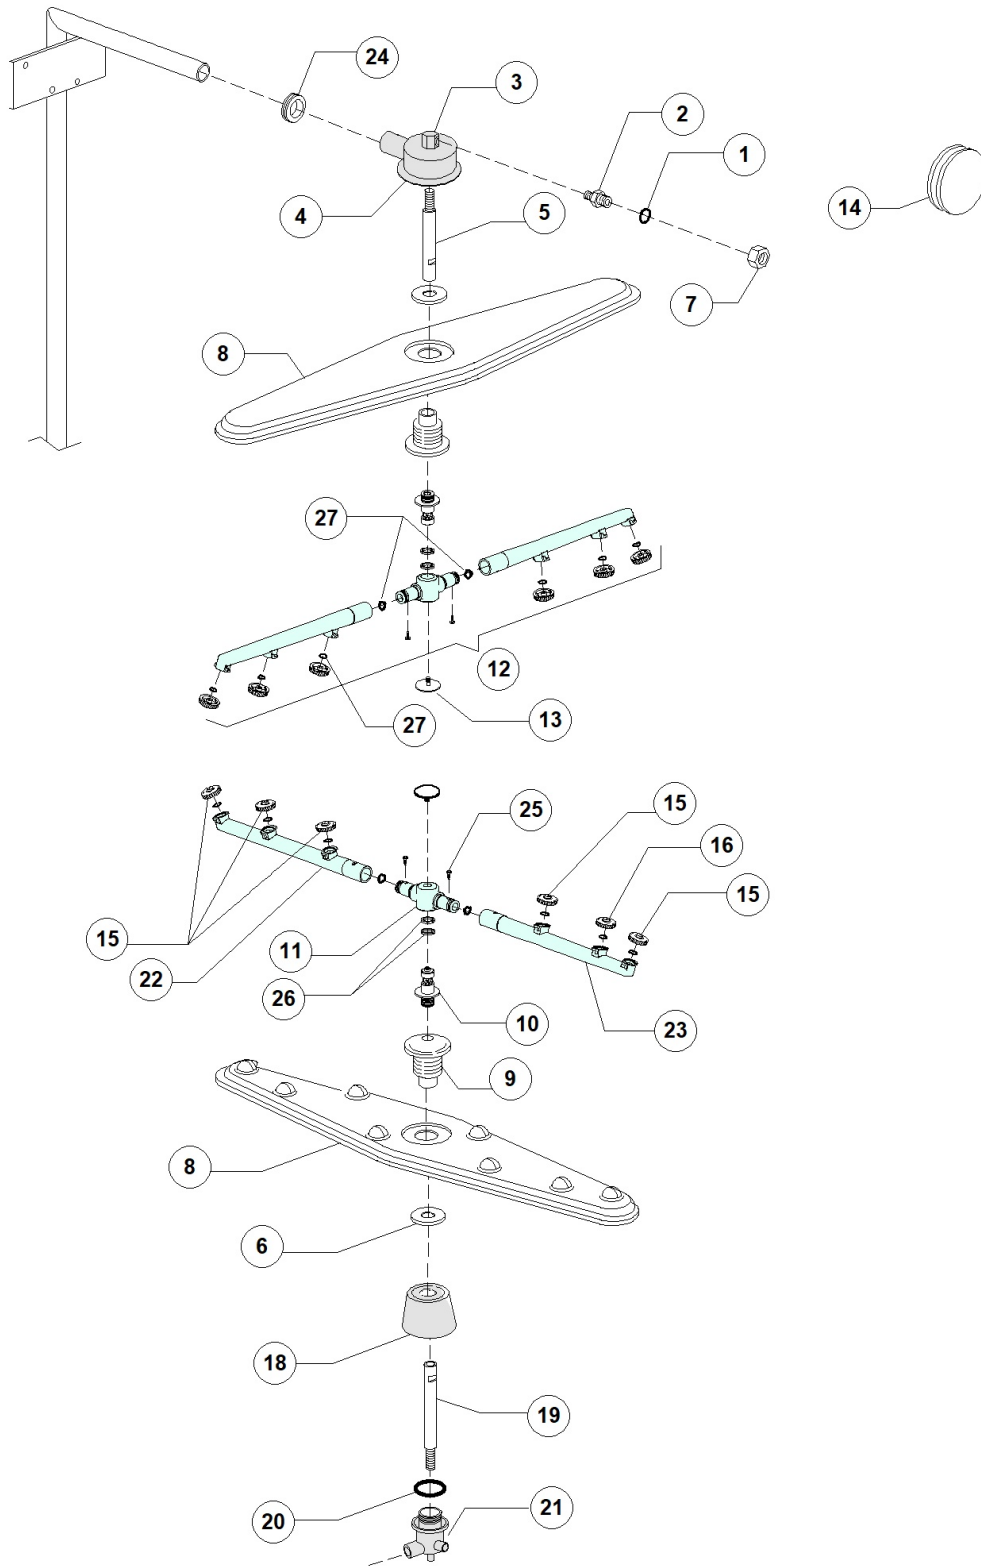

HT 14 OPTIMA HR DA 400VAC3N 50HZ EAC - DWO1006053 - Turret group with rotating arms - DW114E

HT 14 OPTIMA HR DA 400VAC3N 50HZ EAC - DWO1006053 - Turret group with rotating arms - DW114E

Pos.	Code	Descrizione	Description
1	DW13003	GUARNIZIONE OR 112 NBR	O-RING 112 NBR (MIN. 10 PCS)
2	DW12006	RACC. TUBO RISC.DIAM.10 COMP. INOX	S/S RINSE PIPE FITTING D.10
3	DW75319	"GOMITO RISCIAQUO G 1/4""	"RINSE ELBOW G1/4""
4	DW75067	TORRETTA INOX PER GIRANTE INOX 11S	S/SWASH ARMS' LOWER SUPPORT 11S
5	DW75322	PROLUNGA PER ASSE RISC. SUP 11S 98	UPPER RINSE AXLE EXTENSION
6	DW75317	DADO PER MOZZO GIR. 11S/96	NUT FOR ROTOR HUB 11S/96
7	DW12006/A	DADO3/8x3,5ES.19 X RACC.TUBO DIAM10	"HEXAGONAL NUT 3/8" D.10"
8	DW75915	GIRANTE LAVAGGIO 11/03	WASH ROTOR
9	DW75320	MOZZO PER GIRANTE 11 S 09/98	HUB FOR ROTOR 11S 09/98
10	DW10651	ASSE RISCIAQUO/03	RINSE AXLE 03
11	DW75920/A	MOZZO PER GIRANTE RISCIAQUO 2009	HUB FOR RINSE ROTOR 2009
12	DW75920	GRUPPO RISC.SUP/INF 2009	UPPER/LOWER RINSE ASSEMBLY 2009
13	DW10652	VITE RISCIAQUO/03	RINSE ARM SCREW
15	DW10371	TESTA UGEL. RISC. 95 APER. GRIG.(MIN 10)	OPENED RINSE NOZZLE (BATCH 10PCS)
16	DW10372	TESTA UGEL.RISC.95 CHIU. GRIGIO (MIN 10)	CLOSED RINSE NOZZLE (BATCH 10PCS)
18	DW11700022	MANICOTTO INF.L68mm GRIGIO	GREY LOWER FUNNEL L68
19	DW11600021	ASSE RISCIAQUO INFERIORE G 12S	LOWER RINSE AXLE G12S
20	DW13015	GUARNIZIONE 6225 OR 160 NBR	6225 O-RING 160 NBR
21	DW500621	TORR.INFER.PER GASTRO 12S GRIGIO	WASH ARMS' LOWER SUPPORT G12
22	DW75920/D	TUBO RISC. DX GRIGIO 2009	GREY RIGHT RINSE ARM 2009
23	DW75920/S	TUBO RISC. SX GRIGIO 2009	GREY LEFT RINSE ARM 2009
24	DW76081	GUARN.RAMPA 51x34x14(11/04-G12/03)	RISER GASKET 51X34X14
25	DW11004	VITE TCB D.8 DENTATA 4X10 SPAX	4X10 TCB D.8 SPAX TOOTHED SCREW
26	DW75920/B	ANELLI TENUTA MOZZO RISCIAQUO 2009	BAGUE D'ESPACEMENT
27	DW13002	GUARNIZIONE OR R6 NBR	O-RINGR R6 NBR (MIN. 10 PCS)