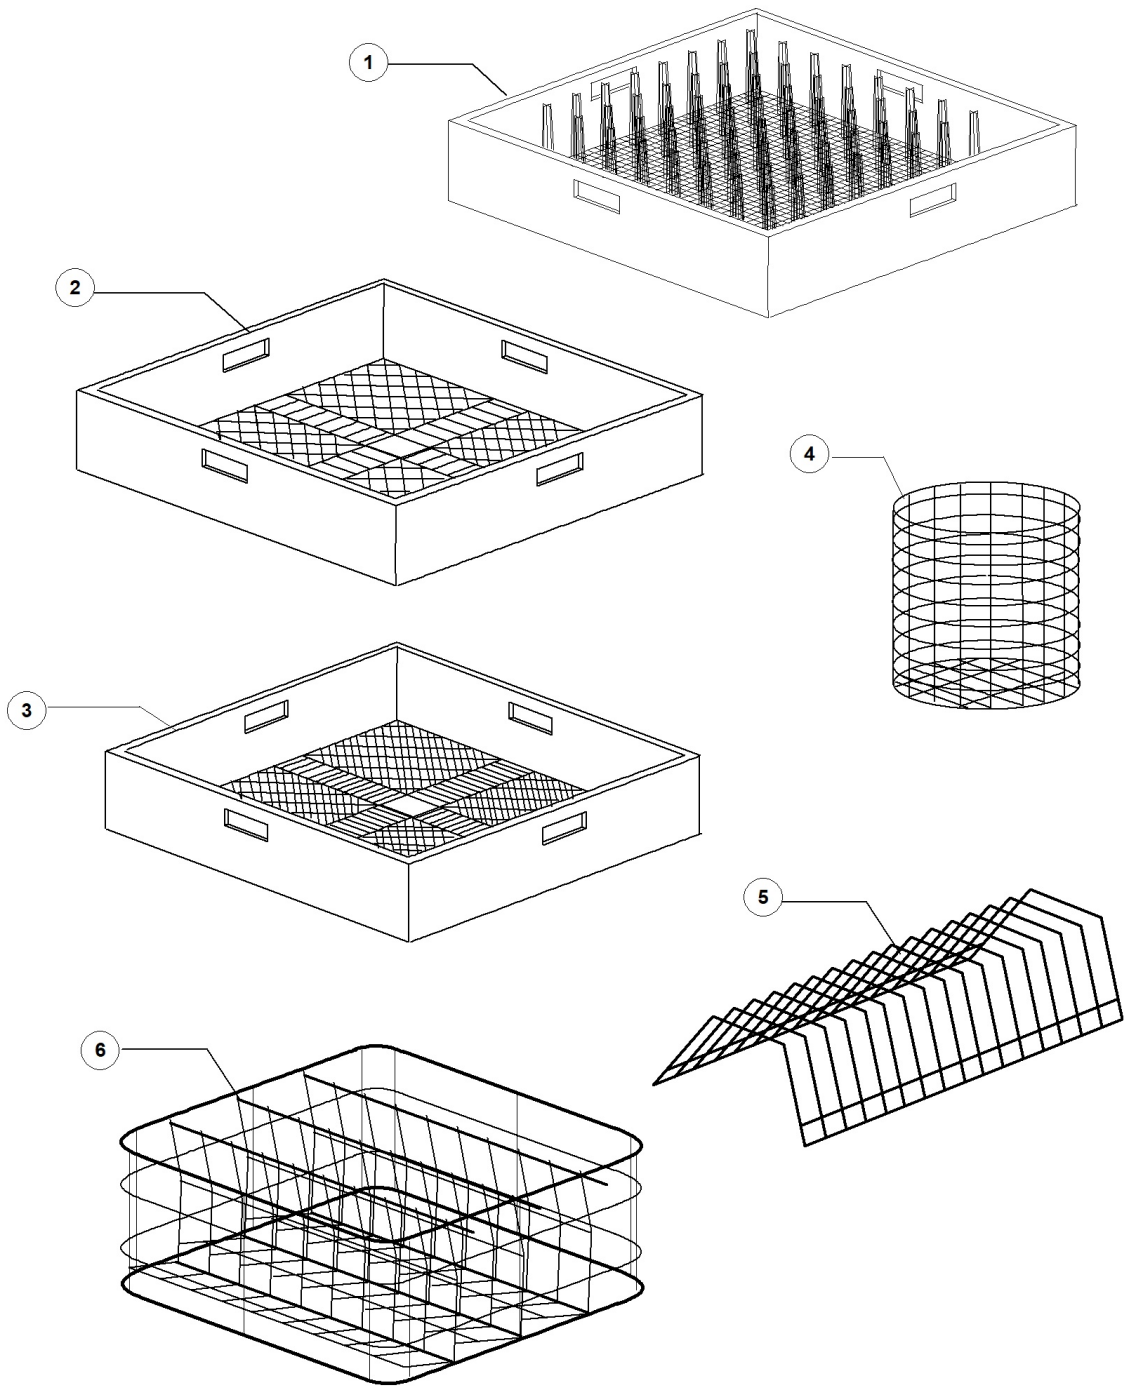

HT 14 OPTIMA HR DA 400VAC3N 50HZ EAC - DWO1006053 - Baskets - DW114E

Pos.	Code	Descrizione	Description
1	DWC40	CESTO PIATTI PLASTICA 50X50	PLASTIC PLATES BASKET 500X500
2	DWC44	CESTO BICCHIERI MAGL.LARGA PLASTICA	500X500 LARGE MESH GLASS BASKET
3	DWC41	CESTO POSATE MAG.STRETTA PLASTICA	CUTLERY BASKET - TIGHT MESH (PLASTIC)
4	DW15060	INSERTO CUCCHIAINI GRANDI DIS.G.060	CUTLERY BASKET