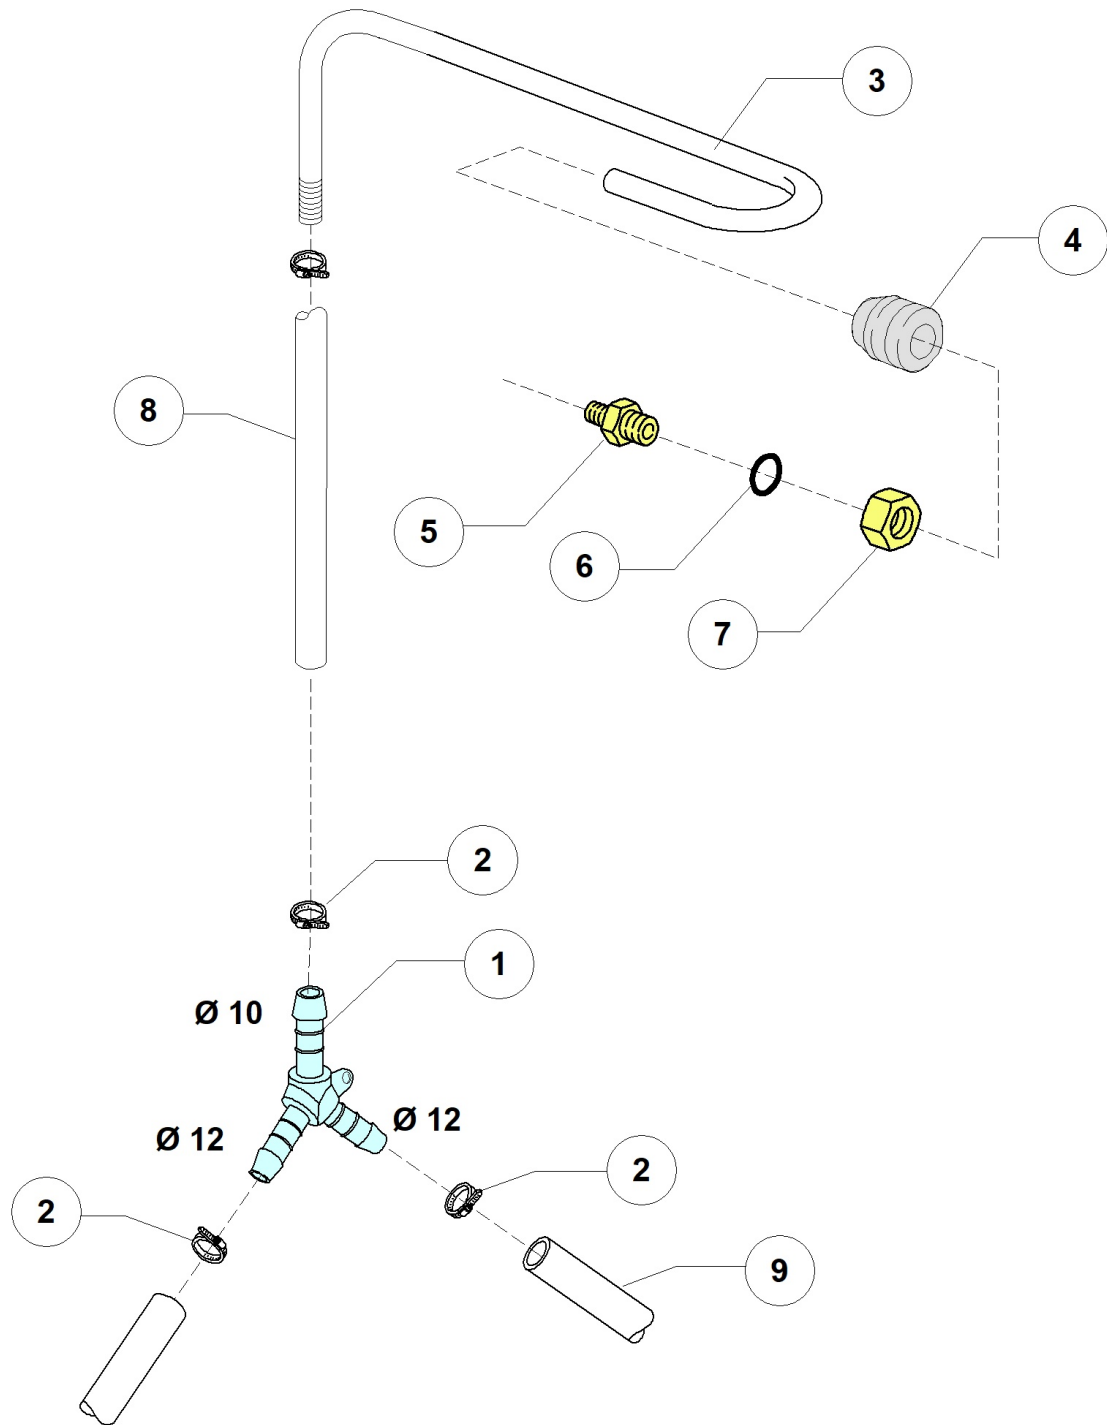

HT 14 OPTIMA HR DA 400VAC3N 50HZ EAC - DWO1006053 - 3 ways connection - DW114E

Pos.	Code	Descrizione	Description
1	DW540104	DERIV. 3VIE Y D.12-12-10 PLASTICA	PLASTIC Y-PIECE D.12-12-10
2	DW11807	FASCETTE AISI 430 12/22	CLAMP 12/22 AISI 430
3	DW76082	RAMPA RISC. 11/04-G12/03 COMPLETA	RINSE RISER 11/04 12/03
4	DW13304	GUARNIZIONE PASSATUBO 70SH	PIPE-PASS O-RING
5	DW12006	RACC. TUBO RISC.DIAM.10 COMP. INOX	S/S RINSE PIPE FITTING D.10
6	DW13003	GUARNIZIONE OR 112 NBR	O-RING 112 NBR (MIN. 10 PCS)
7	DW12006/A	DADO3/8x3,5ES.19 X RACC.TUBO DIAM10	"HEXAGONAL NUT 3/8" D.10"
8	DW14506	TUBO GOMMA DIAM 9,5X16 EPDM	9,5X16 EPDM RUBBER HOSE
9	DW2907351	TUBO GOMMA EPDM 11,5X19	11,5X19 EPDM RUBBER HOSE