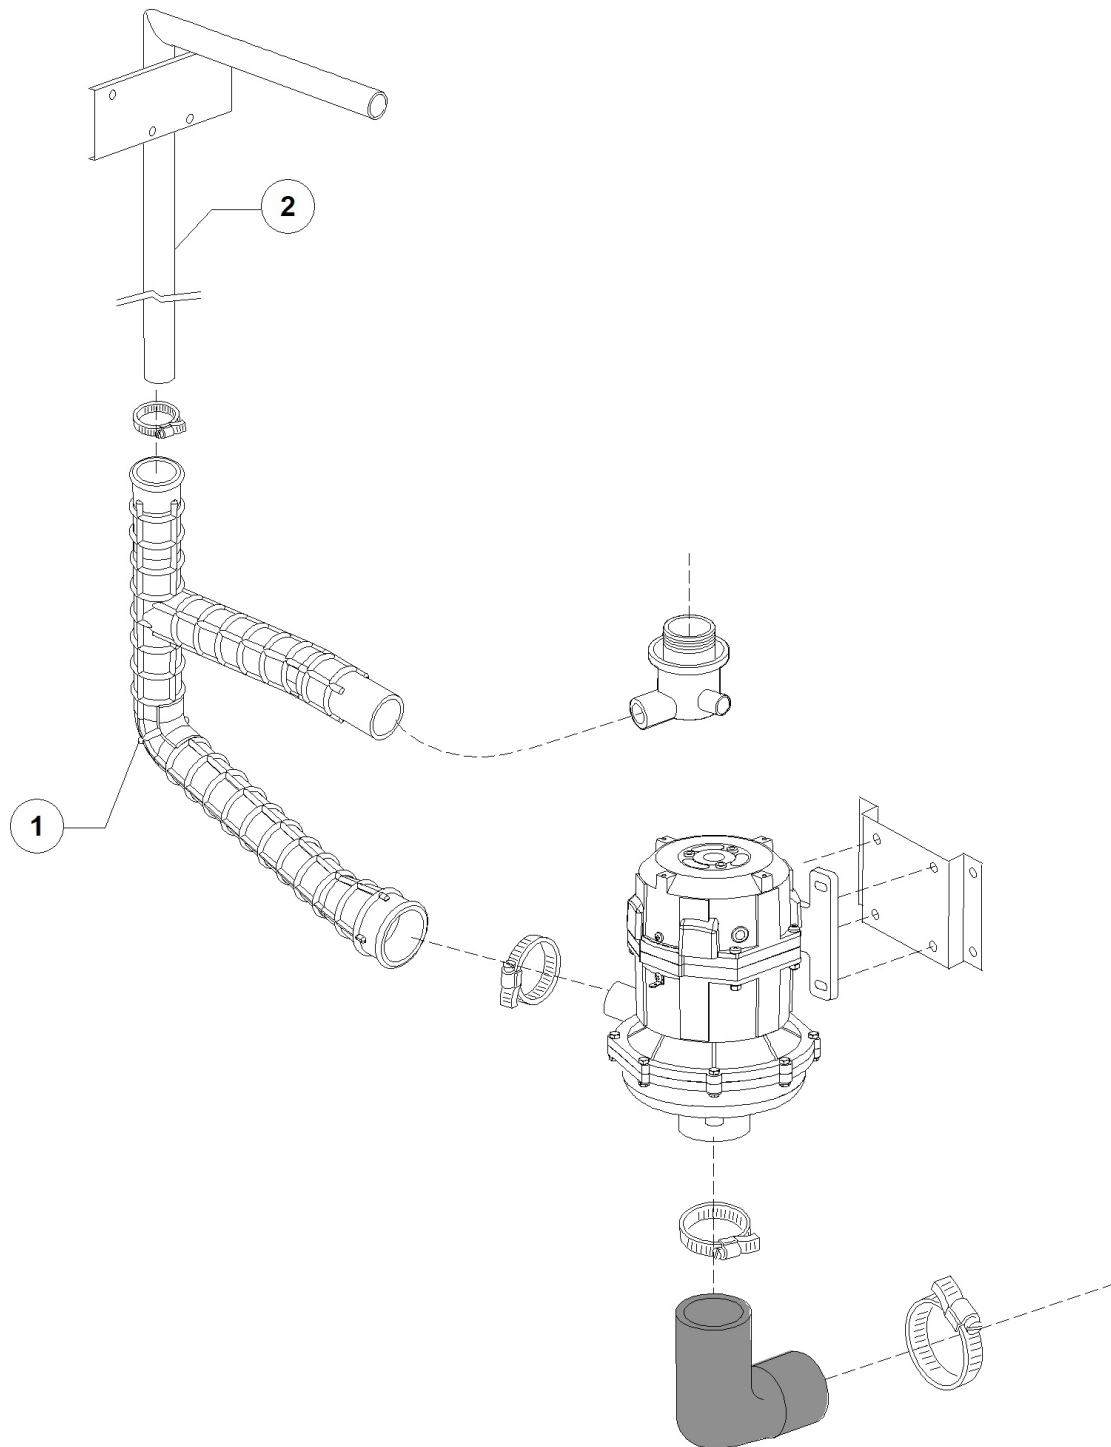

HT 14 OPTIMA HR DA 400VAC3N 50HZ EAC - DWO1006053 - Wash ramp - DW114E

HT 14 OPTIMA HR DA 400VAC3N 50HZ EAC - DWO1006053 - Wash ramp - DW114E

Pos.	Code	Descrizione	Description
1	DW11700021	MANICOTTO MANDATA LAVAGGIO HT14/2016	WASH DELIVERY PIPE COUPLING
2	DW11600103	RAMPA LAVAGGIO G12/03-11S/03	WASH RISER G12/03 11S/03