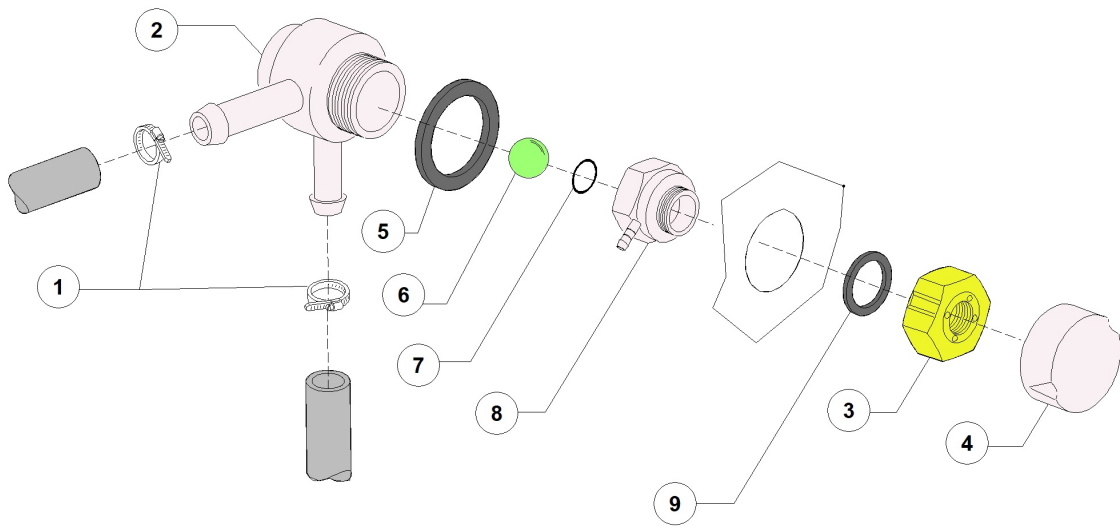

HT 14 OPTIMA HR DA 400VAC3N 50HZ EAC - DWO1006053 - DVGW valve - DW114E

HT 14 OPTIMA HR DA 400VAC3N 50HZ EAC - DWO1006053 - DVGW valve - DW114E

Pos.	Code	Descrizione	Description
1	DW11807	FASCETTE AISI 430 12/22	CLAMP 12/22 AISI 430
2	DW15280	CORPO CENTRALE VALVOLA DVGW 07	DRAIN VALVE CENTER BODY
3	DW15281	DADO VALVOLA DVGW 07	VALVE NUT
4	DW15282	COPRI DADO VALVOLA DVGW 07	VALVE NUT COVER
5	DW15283	GUARNIZIONE VALVOLA DVGW 07	VALVE GASKET
6	DW15284	"SFERA 5/8" VALVOLA DVGW 07"	"5/8" BALL FOR DVGW VALVE 07"
7	DW15285	GUARNIZIONE OR 115 KTW VALVOLA DVGW 07	O-RING 115 KTW
8	DW15287	PROLUNGA INNESTO SFIATO DVGW 07	DVGW VALVE EXTENSION 2007
9	DW13027	GUARNIZIONE OR 3118	O-RING 3118