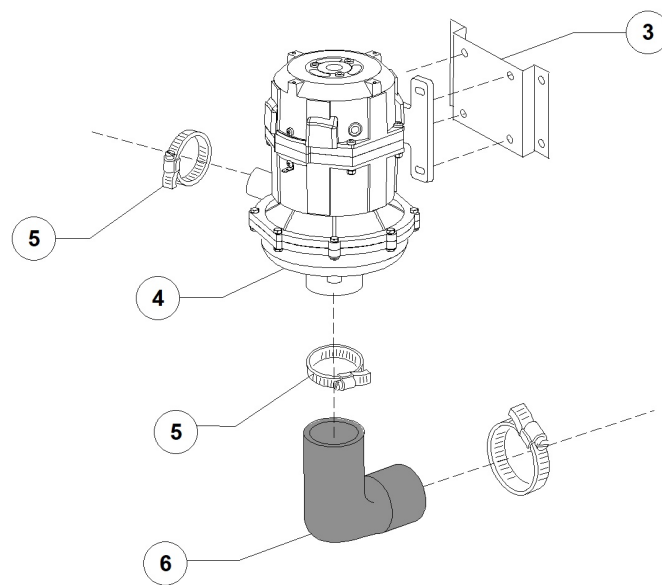

HT 14 OPTIMA HR DA 400VAC3N 50HZ EAC - DWO1006053 - Wash pump group - DW114E

HT 14 OPTIMA HR DA 400VAC3N 50HZ EAC - DWO1006053 - Wash pump group - DW114E

Pos.	Code	Descrizione	Description
3	DW11700023	STAFFA SUPPORTO POMPA HT14/2013 (N)	PUMP SUPPORT HT14/2013
4	DW11700019	POMPA HP1,2 230/240 MONOF 50Hz HT14/2013	PUMP HP1.2 230-240V/50HZ
5	DW11824	FASCETTA AISI 430 50-70	CLAMP 50/70 AISI 430
6	DW11600100	MANICOTTO ASPIRAZIONE G12/03	SUCTION PIPE COUPLING
7	DW15080	PREMISTOPA+CONTROFACCIA	ROTATING SEALS
8	DW15080/A	#GUARNIZIONE HP 1.5	PUMP GASKET 1,5HP
9	DW15079/I	#GIRANTE POMPA HP1.2 D.98(x pompa 15913)	PUMP ROTOR 1,2HP D.98 (DW15913)