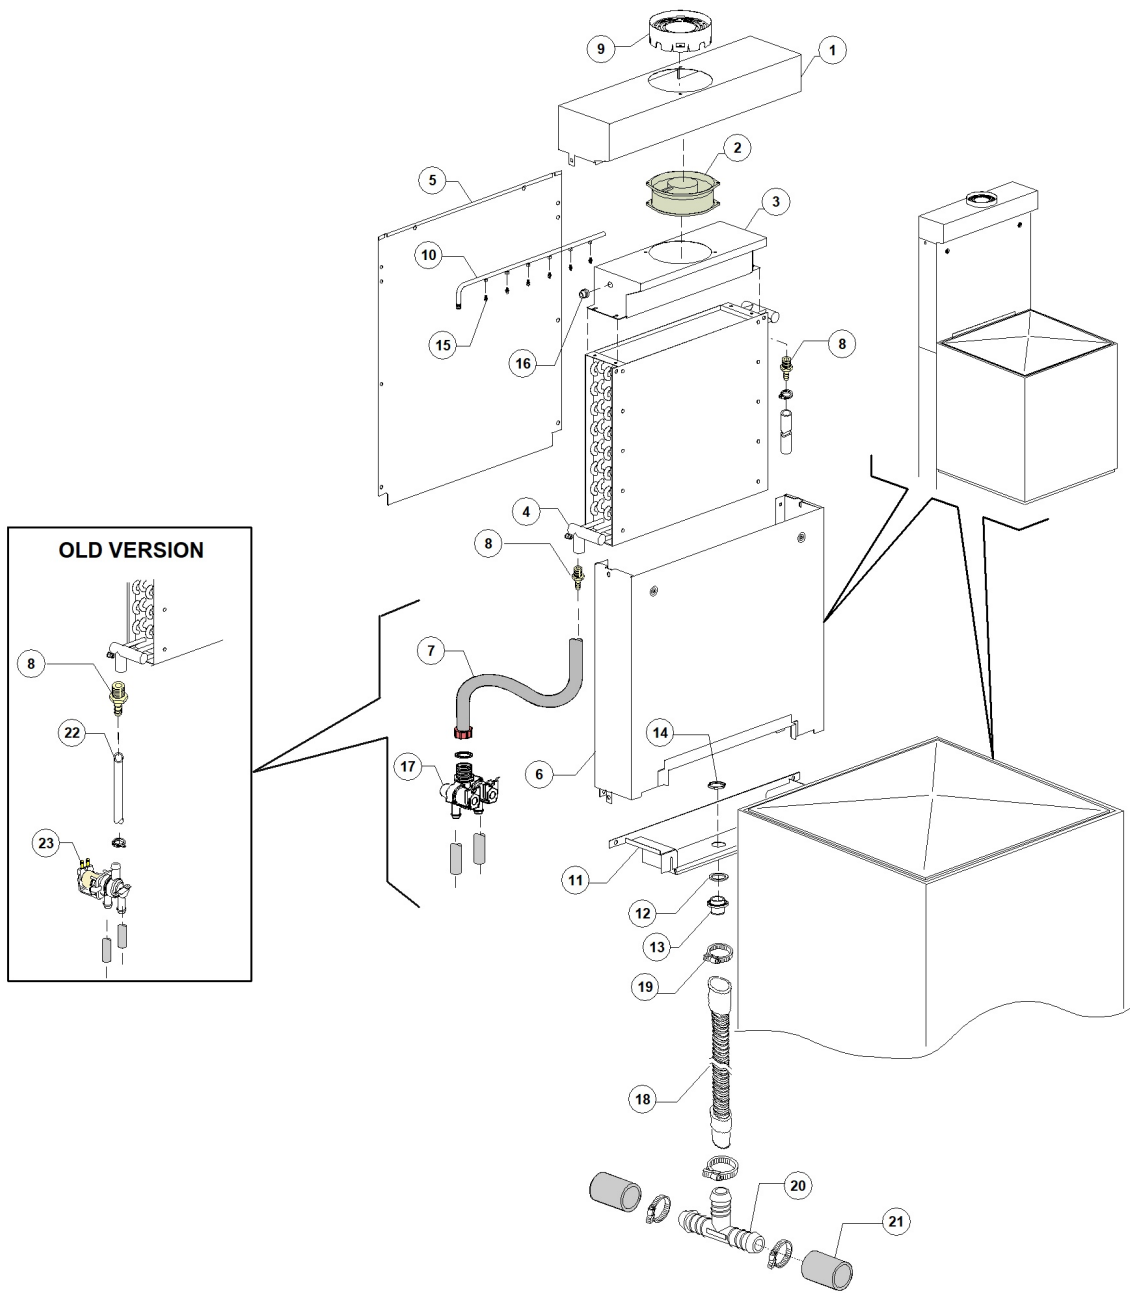

HT 14 OPTIMA HR DA 400VAC3N 50HZ EAC - DW01006053 - Heat recovery - DW114E

HT 14 OPTIMA HR DA 400VAC3N 50HZ EAC - DW01006053 - Heat recovery - DW114E

Pos.	Code	Descrizione	Description
1	DW11600711	SPOILER SUPERIORE HR/09	UPPER SPOILER
2	DW11600715	MOTOVENTIL. 230 V/50-60 HZ TRAINO	CENTRIFUGAL FAN 230V 50/60HZ
3	DW11600709	SUPPORTO VENTILATORE HR/09	FAN HOLDER HR/09
4	DW11600708	BATTERIA RECUPERATORE CAPPOTTA HR/09	HEAT RECOVERY COIL HR/09 HOOD
5	DW11600713	SCHIENALE SUPERIORE POST. HR/09	UPPER REAR PANEL HR/09
6	DW11600701	ASS. CARTER POST. SUP. BATTERIA HR/09	UPPER REAR BATTERY CASING ASSEMBLY
7	DW10780	TUBO COLLEG. EL.VAL. RAC. 3/4 DRITTO 1mt	CONNECTION HOSE 3/4 STRAIGHT L1MT
8	DW12039	PORTAGOMMA M 1/2 diam.10 PG260	MALE HOSE ADAPTER 1/2 diam.10 PG260
9	DW11600717	ASS. CAMINO SUPERIORE TRAINO	CHIMNEY ASSEMBLY FOR HR/09
10	DW11600716	TUBO AUTOPULIZIA BATTERIA HR/09	COIL SELF-CLEANING PIPE
11	DW11600704	VASCHETTA CAPPOTTA ISOLATA HR/09	INSULATED HOOD TRAP HR/09
12	DW13305	GUARN.GOM.SCARICO 44x32x3 DIS.LS061	O RING FOR DRAIN ELBOW 44x32x3 DIS.LS061
14	DW11701/A	DADO INOX PER PIL. SCAR.	S/S NUT
15	DW560018	UGELLO INOX RISCIAQUO M5	S/S RINSE NOZZLE M5
16	DW13304	GUARNIZIONE PASSATUBO 70SH	PIPE-PASS O-RING
17	DW15214	ELETTROVALVOLA 3/4 1XNA1XNO 220-40/50-60	"VALVE 3/4" 1XNA 1XNO 220-240V/50-60HZ"
18	DW10727	CANNA SCARICO mt.1.5 D.24 PICCOLA	DRAIN HOSE 1,5MT D.24
18	DW15725	CANNA HR D28/D24 DIRITTA L1150	HEAT RECOVERY PIPE D28/D24 L1150
19	DW11806	FASCETTE AISI 430 25/40	CLAMP 25/40 AISI 430
20	DW540098	DERIV. 3VIE T D25 PLASTICA	PLASTIC Y-PIECE D.25
21	DW18044	TUBO DIAM.28 EPDM LAV.SUP. STAR	D.28 EPDM PIPE
22	DW2907352	TUBO GOMMA PVC WRAS BT	PVC WRAS RUBBER HOSE