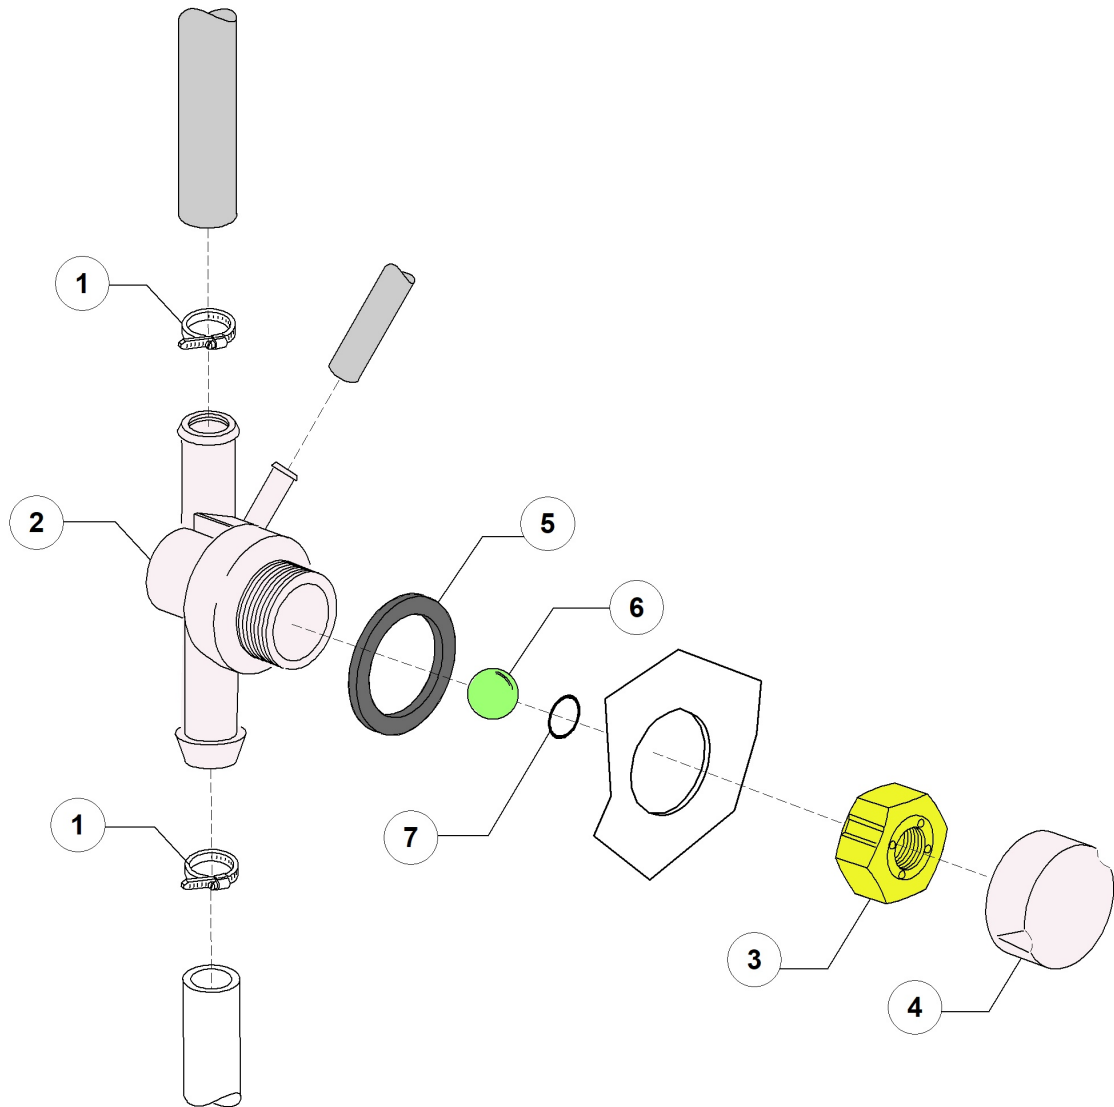

HT 14 OPTIMA HR DA 400VAC3N 50HZ EAC - DWO1006053 - DVGW valve - DW114E

**HT 14 OPTIMA HR DA 400VAC3N 50HZ EAC - DWO1006053 - DVGW valve - DW114E**

<b>Pos.</b>	<b>Code</b>	<b>Descrizione</b>	<b>Description</b>
1	DW11807	FASCETTE AISI 430 12/22	CLAMP 12/22 AISI 430
2	DW15280	CORPO CENTRALE VALVOLA DVGW 07	DRAIN VALVE CENTER BODY
3	DW15281	DADO VALVOLA DVGW 07	VALVE NUT
4	DW15282	COPRI DADO VALVOLA DVGW 07	VALVE NUT COVER
5	DW15283	GUARNIZIONE VALVOLA DVGW 07	VALVE GASKET
6	DW15284	"SFERA 5/8" VALVOLA DVGW 07"	"5/8" BALL FOR DVGW VALVE 07"
7	DW15285	GUARNIZIONE OR 115 KTW VALVOLA DVGW 07	O-RING 115 KTW
8	DW15287	PROLUNGA INNESTO SFIATO DVGW 07	DVGW VALVE EXTENSION 2007
9	DW13027	GUARNIZIONE OR 3118	O-RING 3118

**HT 14 OPTIMA HR DA 400VAC3N 50HZ EAC - DWO1006053 - No return valve / drain - DW114E**

<b>Pos.</b>	<b>Code</b>	<b>Descrizione</b>	<b>Description</b>
1	DW11836	FASCETTA INOX 20/32	S/S CLAMP 20/32
2	DW15288	COLLETORE SCARICO TOP40-50 DVGW 07	DRAIN VALVE CENTER BODY
3	DW15281	DADO VALVOLA DVGW 07	VALVE NUT
4	DW15282	COPRI DADO VALVOLA DVGW 07	VALVE NUT COVER
5	DW15283	GUARNIZIONE VALVOLA DVGW 07	VALVE GASKET
6	DW15284	"SFERA 5/8" VALVOLA DVGW 07"	"5/8" BALL FOR DVGW VALVE 07"
7	DW15285	GUARNIZIONE OR 115 KTW VALVOLA DVGW 07	O-RING 115 KTW