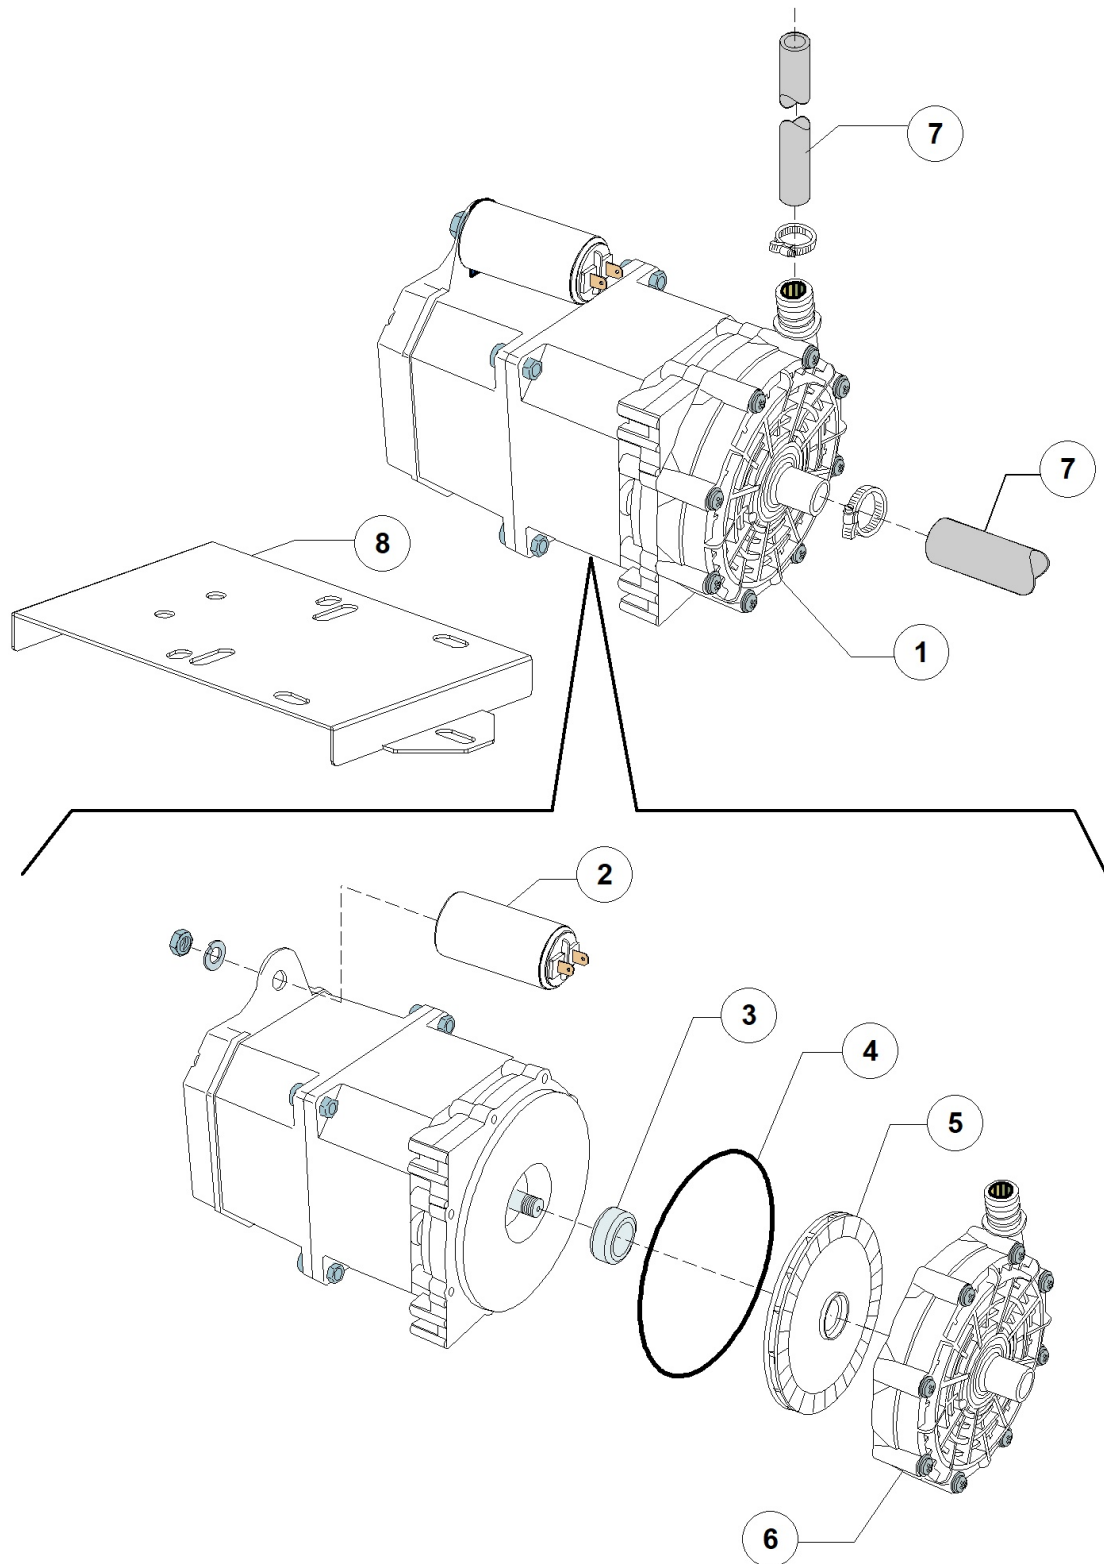

HT 14 OPTIMA HR DA 400VAC3N 50HZ EAC - DWO1006053 - Rinsing pump / Booster pump - DW114E

HT 14 OPTIMA HR DA 400VAC3N 50HZ EAC - DWO1006053 - Rinsing pump / Booster pump - DW114E

Pos.	Code	Descrizione	Description
1	DW15100/DO	POMPA RISCIAQUO 220-240/50 (PLUS)	RINSE PUMP 220-240V/50HZ (PLUS)
2	DW16043	#CONDENSATORE POMPA uf8	uf8 CONDENSER
3	DW15100/S	TENUTE ROTANTI EPDM(15100/DO)	EPDM ROTARY SEAL (15100/DO)
4	DW15100/T	OR EPDM(15100/DO)	O-RING EPDM (15100/DO)
5	DW15100/U	#GIRANTE 90X2.5 (15100/DO)	PUMP ROTOR 90X2.5 (DW15100/DO)
6	DW15100/V	#CHIOCCIOLA ANTE. (15100/DO)	SCROLL FOR PUMP 15100/DO
7	DW2907351	TUBO GOMMA EPDM 11,5X19	11,5X19 EPDM RUBBER HOSE
8	DW23235	STAFFA SUPP. POMPA A.P.	BOOSTER PUMP SUPPORT