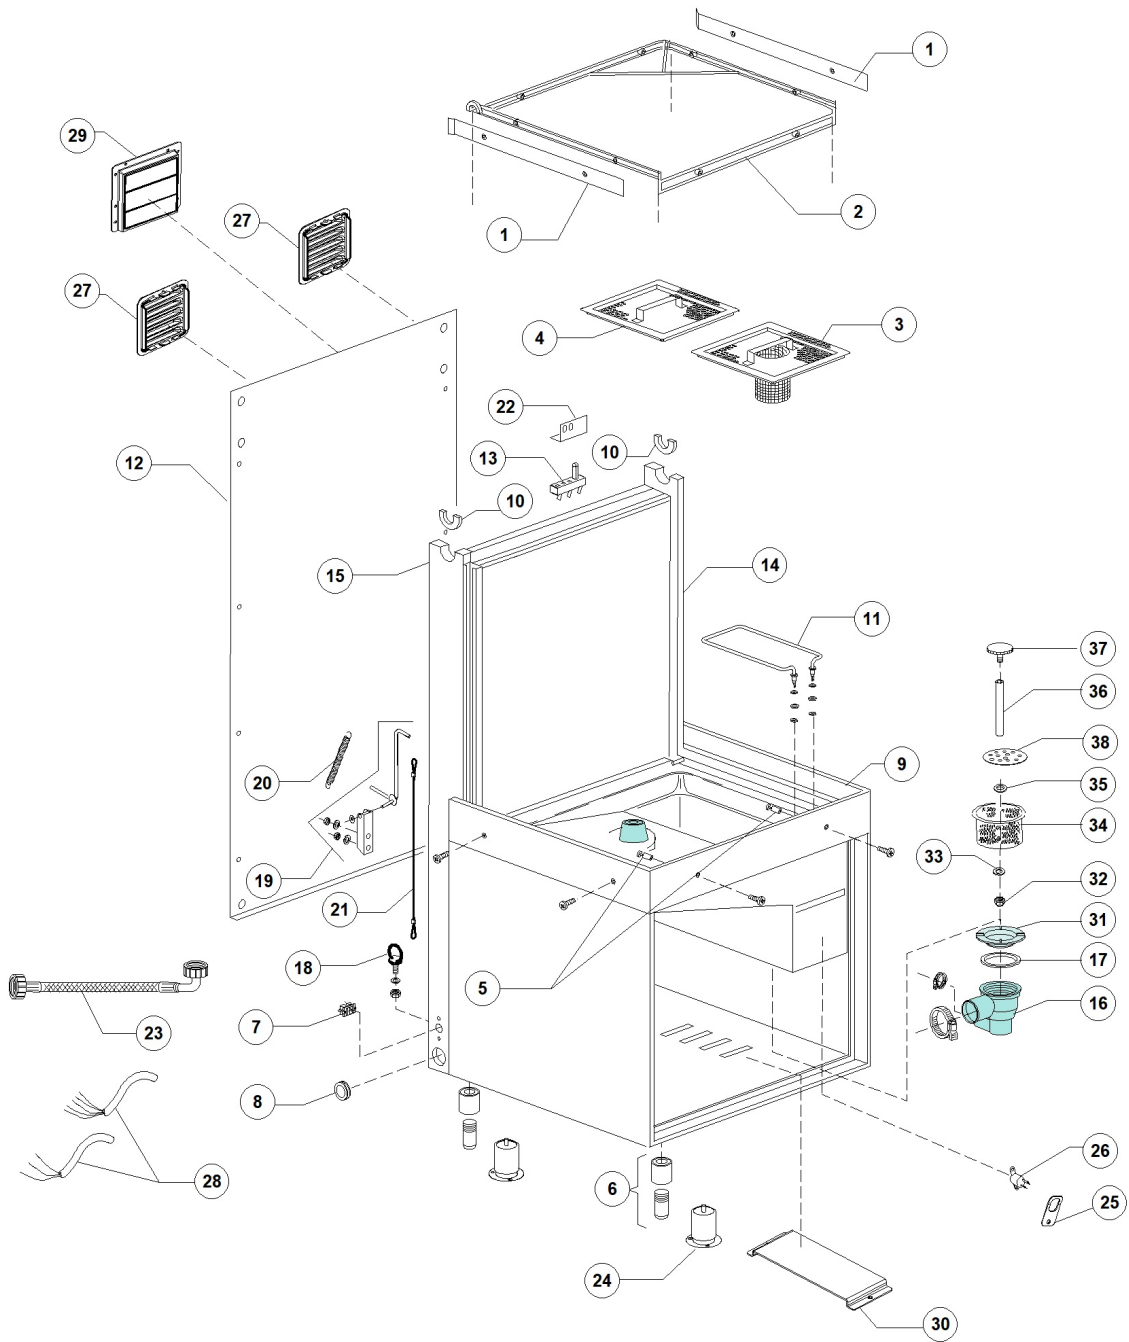

**HT 14 OPTIMA HR DA 400VAC3N 50HZ EAC**

**S/N:DW01006053**

HT 14 OPTIMA HR DA 400VAC3N 50HZ EAC - DW01006053 - General body parts - DW114E

HT 14 OPTIMA HR DA 400VAC3N 50HZ EAC - DW01006053 - General body parts - DW114E