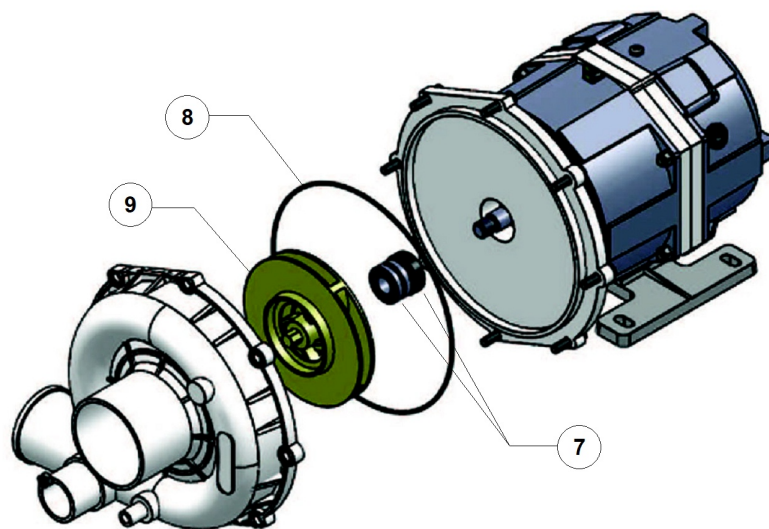

HT 14 OPTIMA HR DA 400VAC3N 50HZ EAC - DWO1006053 - Wash pump group - DW114E

HT 14 OPTIMA HR DA 400VAC3N 50HZ EAC - DWO1006053 - Wash pump group - DW114E

Pos.	Code	Descrizione	Description
3	DW11700023	STAFFA SUPPORTO POMPA HT14/2013 (N)	PUMP SUPPORT HT14/2013
4	DW11700019	POMPA HP1,2 230/240 MONOF 50Hz HT14/2013	PUMP HP1.2 230-240V/50HZ
5	DW11824	FASCETTA AISI 430 50-70	CLAMP 50/70 AISI 430
6	DW11600100	MANICOTTO ASPIRAZIONE G12/03	SUCTION PIPE COUPLING
7	DW15080	PREMISTOPA+CONTROFACCIA	ROTATING SEALS
8	DW15080/A	#GUARNIZIONE HP 1.5	PUMP GASKET 1,5HP
9	DW15079/I	#GIRANTE POMPA HP1.2 D.98(x pompa 15913)	PUMP ROTOR 1,2HP D.98 (DW15913)