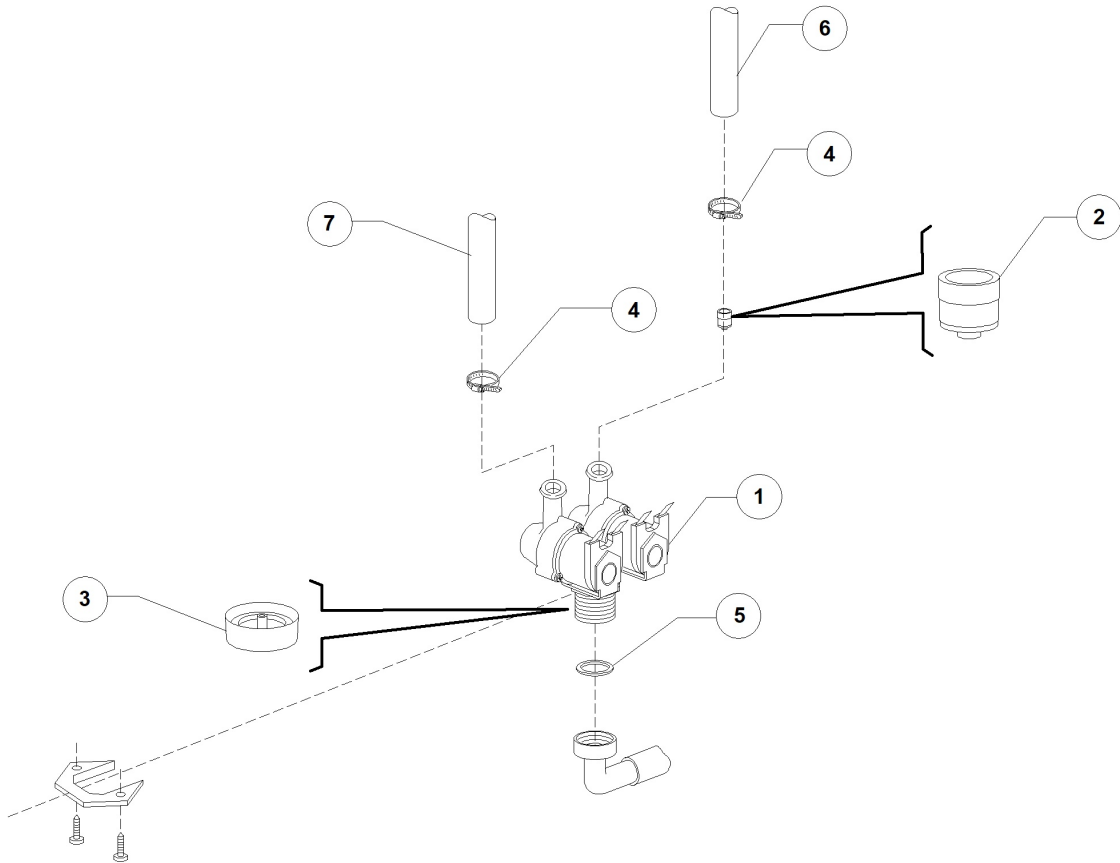

HT 14 OPTIMA HR DA 400VAC3N 50HZ EAC - DWO1006053 - Solenoid valve group - DW114E

HT 14 OPTIMA HR DA 400VAC3N 50HZ EAC - DWO1006053 - Solenoid valve group - DW114E

Pos.	Code	Descrizione	Description
1	DW15098	ELETTROVALVOLA DOPPIA	DOUBLE SOLENOID VALVE
2	DW15115/B	RIDUT.PORTATA USCITA VERDINO (0,7-1L/m)	LIGHT GREEN PRESSURE REDUCER (0,7-1L/m)
3	DW15286	VALVOLA NON RITORNO DVGW DEPURATE	NONRETURN VALVE DVGW WATER SOFTENER
4	DW11807	FASCETTE AISI 430 12/22	CLAMP 12/22 AISI 430
5	DW13307	GUARNIZ. 3/4 CARICO H2O DIS.LS061	GUARNIZ. 3/4 CARICO H2O DIS.LS061
6	DW14506	TUBO GOMMA DIAM 9,5X16 EPDM	9,5X16 EPDM RUBBER HOSE
6	DW2907351	TUBO GOMMA EPDM 11,5X19	11,5X19 EPDM RUBBER HOSE
6	DW2907352	TUBO GOMMA PVC WRAS BT	PVC WRAS RUBBER HOSE
7	DW14506	TUBO GOMMA DIAM 9,5X16 EPDM	9,5X16 EPDM RUBBER HOSE
7	DW2907351	TUBO GOMMA EPDM 11,5X19	11,5X19 EPDM RUBBER HOSE