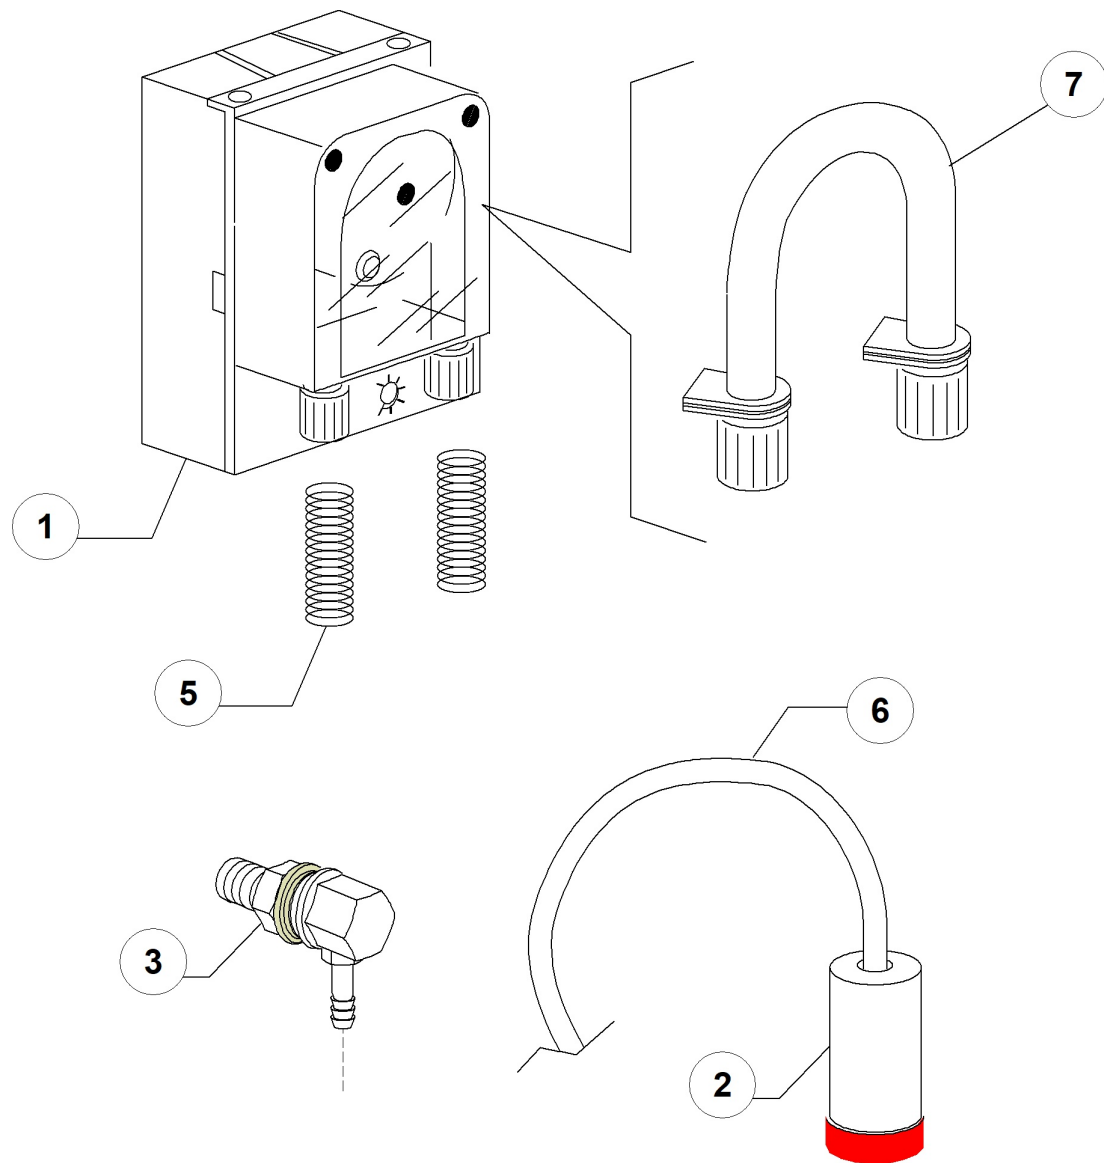

HT 14 OPTIMA HR DA 400VAC3N 50HZ EAC - DWO1006053 - Dosing detergent group - DW114E

HT 14 OPTIMA HR DA 400VAC3N 50HZ EAC - DWO1006053 - Dosing detergent group - DW114E

Pos.	Code	Descrizione	Description
1	DW15985	DOS.ELETT.DET REGOLABILE 0-3LT/H	DETERGENT DOSING PUMP 0-3L/H
2	DW15058	FILTRINO CON PESO ASPIR. DET/BRIL	SMALL FILTER (MIN. 3 PCS)
3	DW15123	INIETTORE DETER. A GOMITO INOX	S/S DOSING PUMP INJECTOR
5	DW10763	MOLLA D.05 INOX PER TUB. D.6x4 PVC	PIPE S/S SPRING
6	DW14503	TUBO PVC DIAM.6x4 TRASPARENTE	D.6X4 PVC TRANSPARENT HOSE
7	DW15108/E	TUBO TERMOPLASTICO DDE GERMAC	GERMAC DISPENSER THERMOPLASTIC HOSE
7	DW15185	TUBO MEMBRANA DDE SEKO DET.	SEKO DISPENSER THERMOPLASTIC HOSE
7	DW15297	TUBO MEMBRANA DDE SEKO 04/2013	SEKO DISPENSER THERMOPLASTIC HOSE
7	DW15297/T	TUBO TERMOPLASTICO DDE TECNOPRO	TECNOPRO DISPENSER THERMOPLASTIC HOSE
7	DW15985/A	#TUBO TERMOPLASTICO DDE MICRODOS	MICRODOS THERMOPLASTIC PIPE