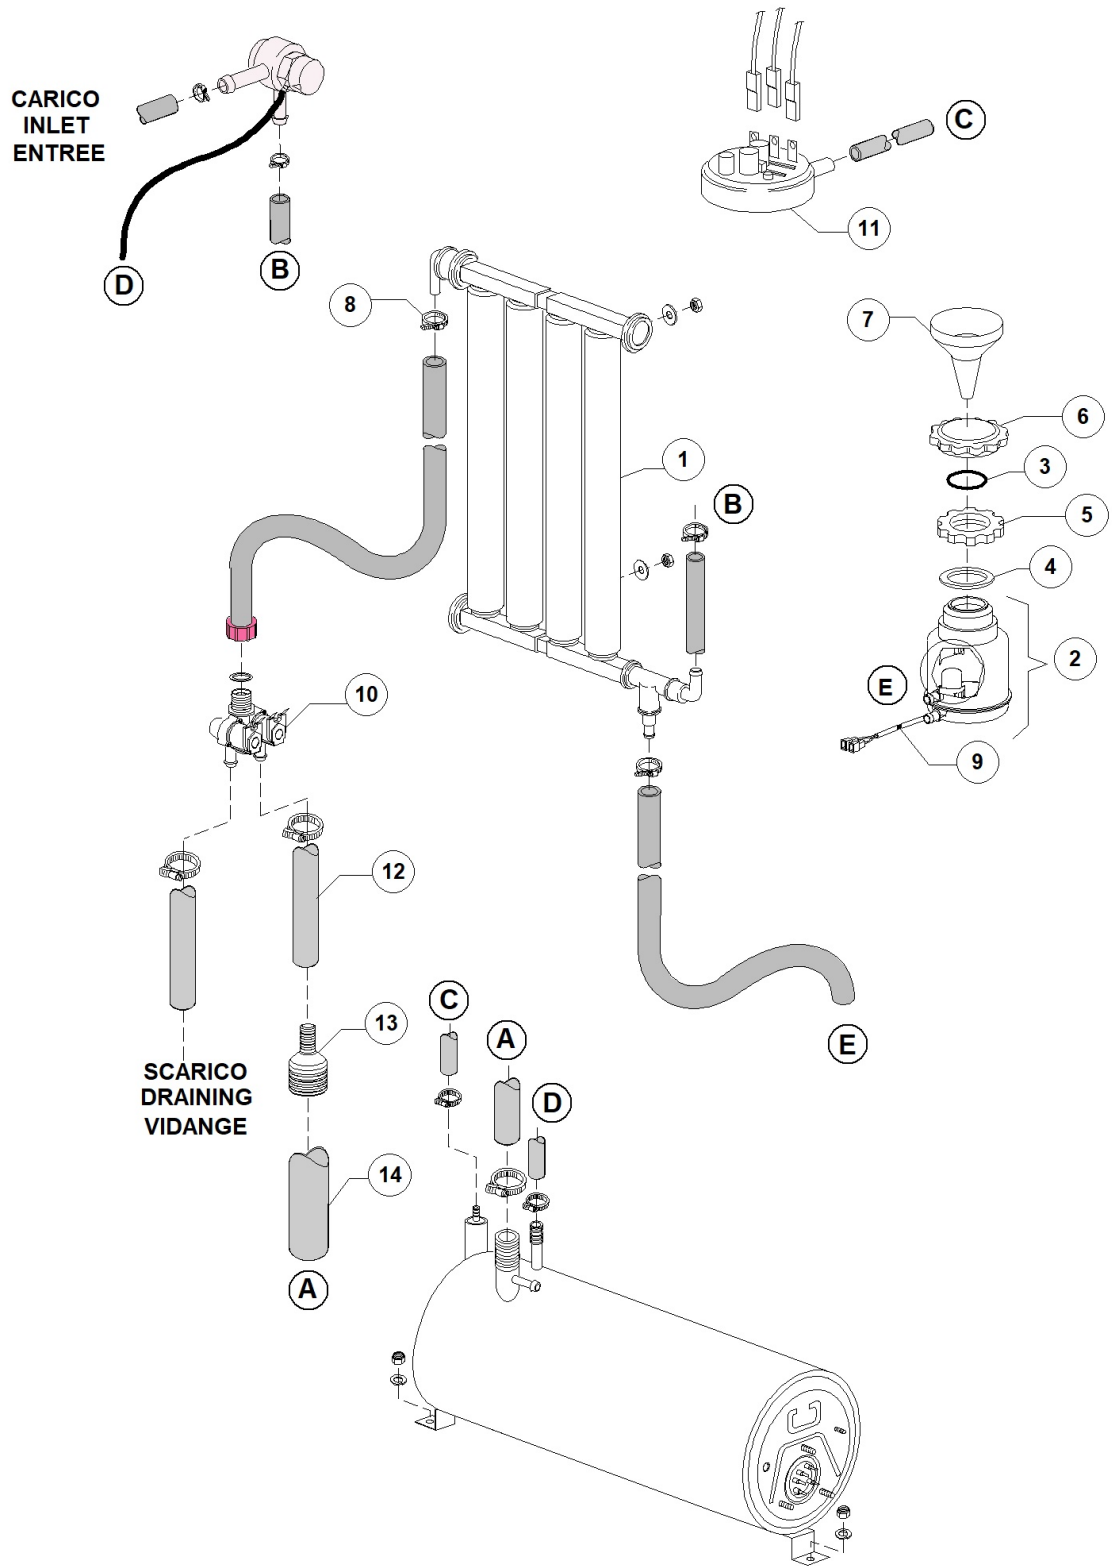

HT 14 OPTIMA HR DA 400VAC3N 50HZ EAC - DWO1006053 - Water softener group - DW114E

HT 14 OPTIMA HR DA 400VAC3N 50HZ EAC - DWO1006053 - Water softner group - DW114E

Pos.	Code	Descrizione	Description
1	DW16066	DECALCIFICATORE 4 ELEMENTI 1 LITRO	WATER SOFTENER 4 ELEMENTS
2	DW16072	CONTENITORE SALE (CON SENSORE)	SALT CONTAINER WITH SENSOR
3	DW16067/A	#GUARNIZIONE OR PER TAPPO BOCCIA SAL	OR O-RING
4	DW16067/B	GUARNIZIONE BOCCIA SALE	O-RING FOR SALT CONTAINER
5	DW16067/C	GHIERA PER BOCCIA SALE	RING NUT FOR SALT CONTAINER
6	DW16067/D	TAPPO PER BOCCIA SALE	PLUG FOR SALT CONTAINER
7	DW16082	IMBUTO	FUNNEL
8	DW11807	FASCETTE AISI 430 12/22	CLAMP 12/22 AISI 430
9	DW16072/A	MICROCONTATTO MAGNETICO (BOCCIA SALE)	MAGNETIC MICROSWITCH (SALT CONTAINER)
10	DW15214	ELETTROVALVOLA 3/4 1XNA1XNO 220-40/50-60	"VALVE 3/4" 1XNA 1XNO 220-240V/50-60HZ"
11	DW10706/A	"PRESSOSTATO "EL." 46-26"	PRESSURE SWITCH 46-26
12	DW2907351	TUBO GOMMA EPDM 11,5X19	11,5X19 EPDM RUBBER HOSE
13	DW3003063	RIDUTTORE RAMPA PRERISCACQUO (SK)	REDUCER
14	DW11600105	MAN.BT - BOILER ATM.RADIO 36X28X500	PIPE COUPLING BT/ATMOSP.BOILER 36X28X500