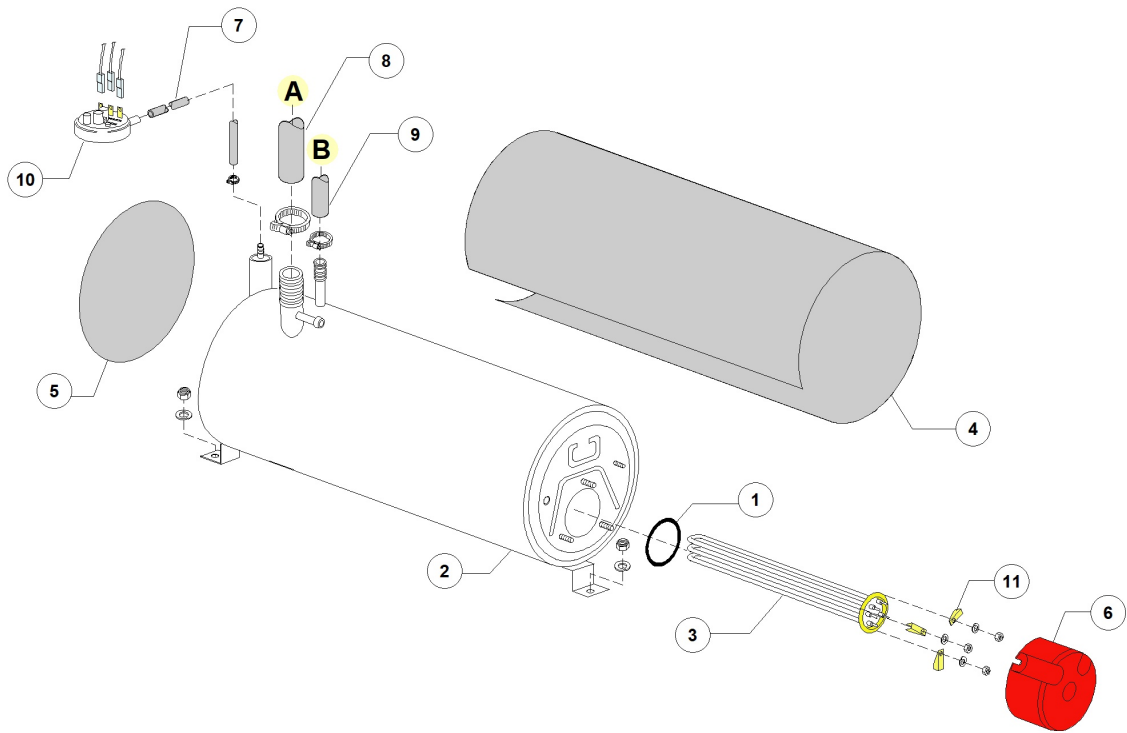

HT 14 OPTIMA HR DA 400VAC3N 50HZ EAC - DWO1006053 - Boiler group - DW114E

HT 14 OPTIMA HR DA 400VAC3N 50HZ EAC - DWO1006053 - Boiler group - DW114E

Pos.	Code	Descrizione	Description
1	DW13015	GUARNIZIONE 6225 OR 160 NBR	6225 O-RING 160 NBR
2	DW11600104	BOILER ATMOSFERICO D190x490 BA(AISI 304)	ATMOSPHERIC BOILER D190x490 BA(AISI 304)
3	DW30001011	RESIST.9000/9800W 230/240V 3	9000/9800W 230/240V 3 HEATING ELEM.
4	DW11600110	COIBENTE PER BOILER ATM D190	BOILER INSULATING ATM D190
4	DW30002030	COIBENTAZIONE BOILER D.155X500	BOILER INSULATING D.155X500
5	DW91115	DISCO IN ESPANSOLENE AUTOESTING.D.190X3	INSULATING DISK D.190
6	DW75311	CUFFIOTTO PER RESISTENZA 26/03/97	HEATING ELEMENT COVER
7	DW14509	TUBO PRESSOSTATO 5X9	5X9 PRESSOSTAT HOSE
8	DW11600105	MAN.BT-BOILER ATM.RADIO 36X28X500	PIPE COUPLING BT/ATMOSP.BOILER 36X28X500
9	DW2907351	TUBO GOMMA EPDM 11,5X19	11,5X19 EPDM RUBBER HOSE
10	DW10706/A	"PRESSOSTATO "EL." 46-26"	PRESSURE SWITCH 46-26
11	DW16045	STAFFE FISSAGGIO RESIST.FORO 6.3	HEATING ELEMENT MOUNTING BRACKET D.6,3