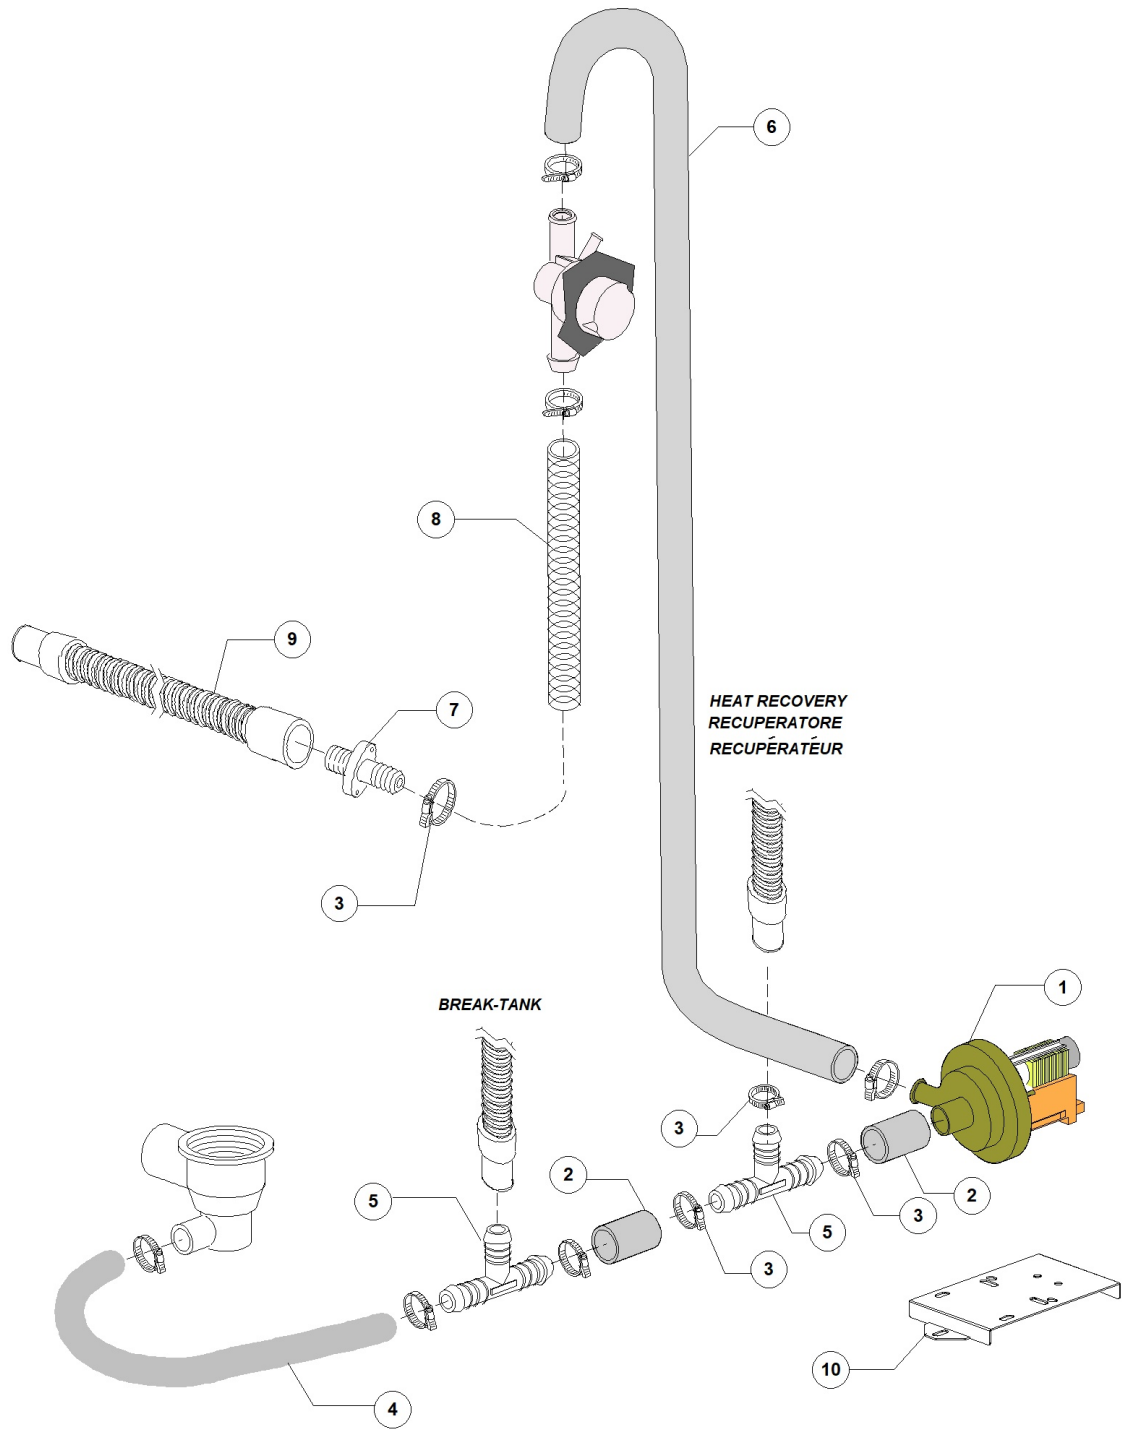

HT 14 OPTIMA HR DA 400VAC3N 50HZ EAC - DWO1006053 - Drain pump group - DW114E

HT 14 OPTIMA HR DA 400VAC3N 50HZ EAC - DWO1006053 - Drain pump group - DW114E

Pos.	Code	Descrizione	Description
1	DW15101	POMPA SCARICO SINCR. 220/240V 50Hz	DRAIN PUMP 220-240V/50HZ
2	DW18044	TUBO DIAM.28 EPDM LAV.SUP. STAR	D.28 EPDM PIPE
3	DW11806	FASCETTE AISI 430 25/40	CLAMP 25/40 AISI 430
4	DW18044	TUBO DIAM.28 EPDM LAV.SUP. STAR	D.28 EPDM PIPE
5	DW540098	DERIV. 3VIE T D25 PLASTICA	PLASTIC Y-PIECE D.25
6	DW540206	MANICOTTO EPDM SCARICO TOP40-50	DRAIN PIPE COUPLING
7	DW540207	RACCORDO SCARICO 20-28 TOP	PIPE FITTING 20-28 TOP
8	DW14510	TUBO DIAM.19X26 TRASPARENTE SCARICO TOP	TRANSPARENT HOSE D.19X26 TOP DRAIN
9	DW10727	CANNA SCARICO mt.1.5 D.24 PICCOLA	DRAIN HOSE 1,5MT D.24
10	DW23235	STAFFA SUPP. POMPA A.P.	BOOSTER PUMP SUPPORT