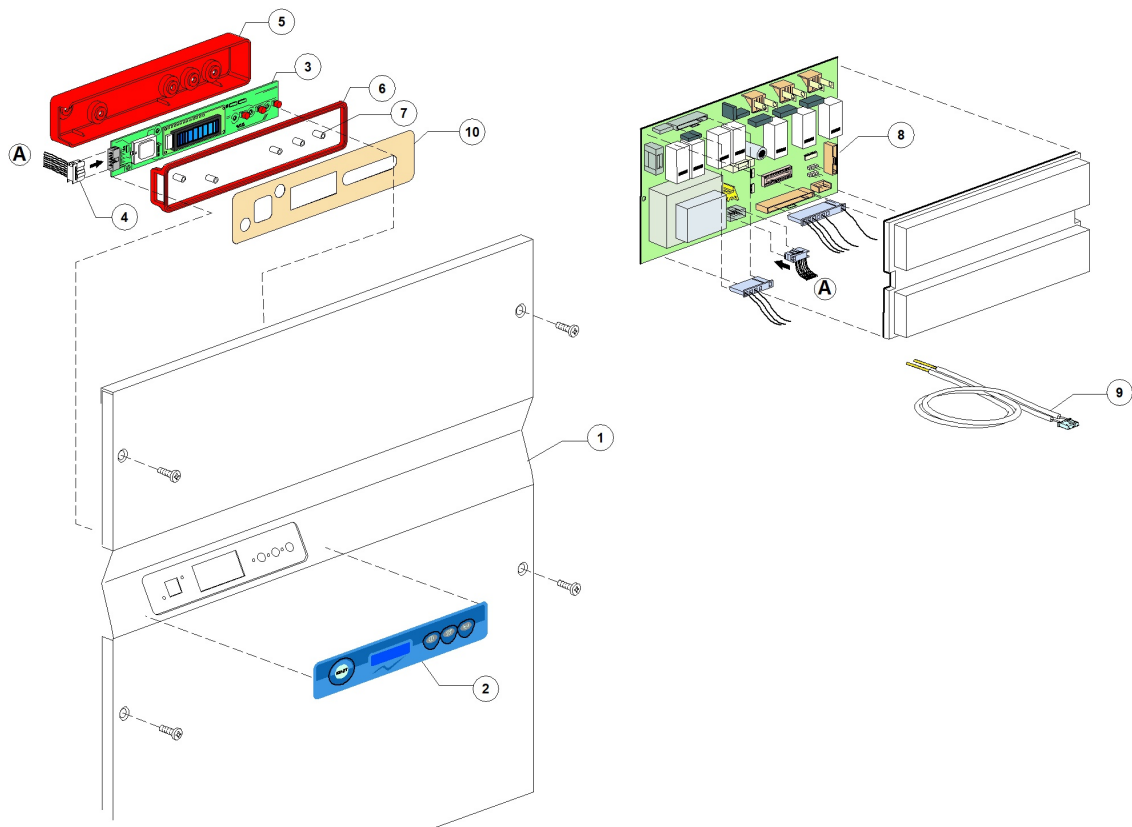

HT 14 OPTIMA HR DA 400VAC3N 50HZ EAC - DWO1006053 - Control panel and switches - DW114E

HT 14 OPTIMA HR DA 400VAC3N 50HZ EAC - DWO1006053 - Control panel and switches - DW114E

Pos.	Code	Descrizione	Description
1	DW11600926/A	"#SOTTOPORTA INTERO "TOP" DIHR medio"	
2	DW560048	#MOSTRINA TOP DIHR	CONTROL OVERLAY DIHR
3	DW560051	#TASTIERA CON DISPLAY 122X32 VERS.09	KEY-BOARD WITH DISPLAY 122X32 VERS.09
4	DW50651	"PIATTINA MULTIFILO "F16p" L1000"	RIBBON CABLE F16p L1000
5	DW560051/A	#SCATOLA PROT. SCHEDA 560051 (245X46X19)	ELECTRONIC BOARD PROTECTION BOX 560051
6	DW560051/B	#GUARNIZIONE PER SCATOLA 560051/A	PROTECTION BOX GASKET DW560051/A
7	DW50561	DIST. SCHEDE ELETTR. 2009 D.8X10	MAINBOARD SPACER D.8X10
8	DW11700015	#SCHEDA MADRE HT14/2013 (BL)	MAINBOARD 14/2013 (BL)
9	DW50562	SONDA TERMOSTATO SCHEDA DIHRECO2	THERMOSTAT PROBE DIHRECO2
10	DW560053	#PROTEZ. ISOLANTE ADES. PULSAN. TOP	PUSH BUTTON PANEL INSULATING PROTECTION