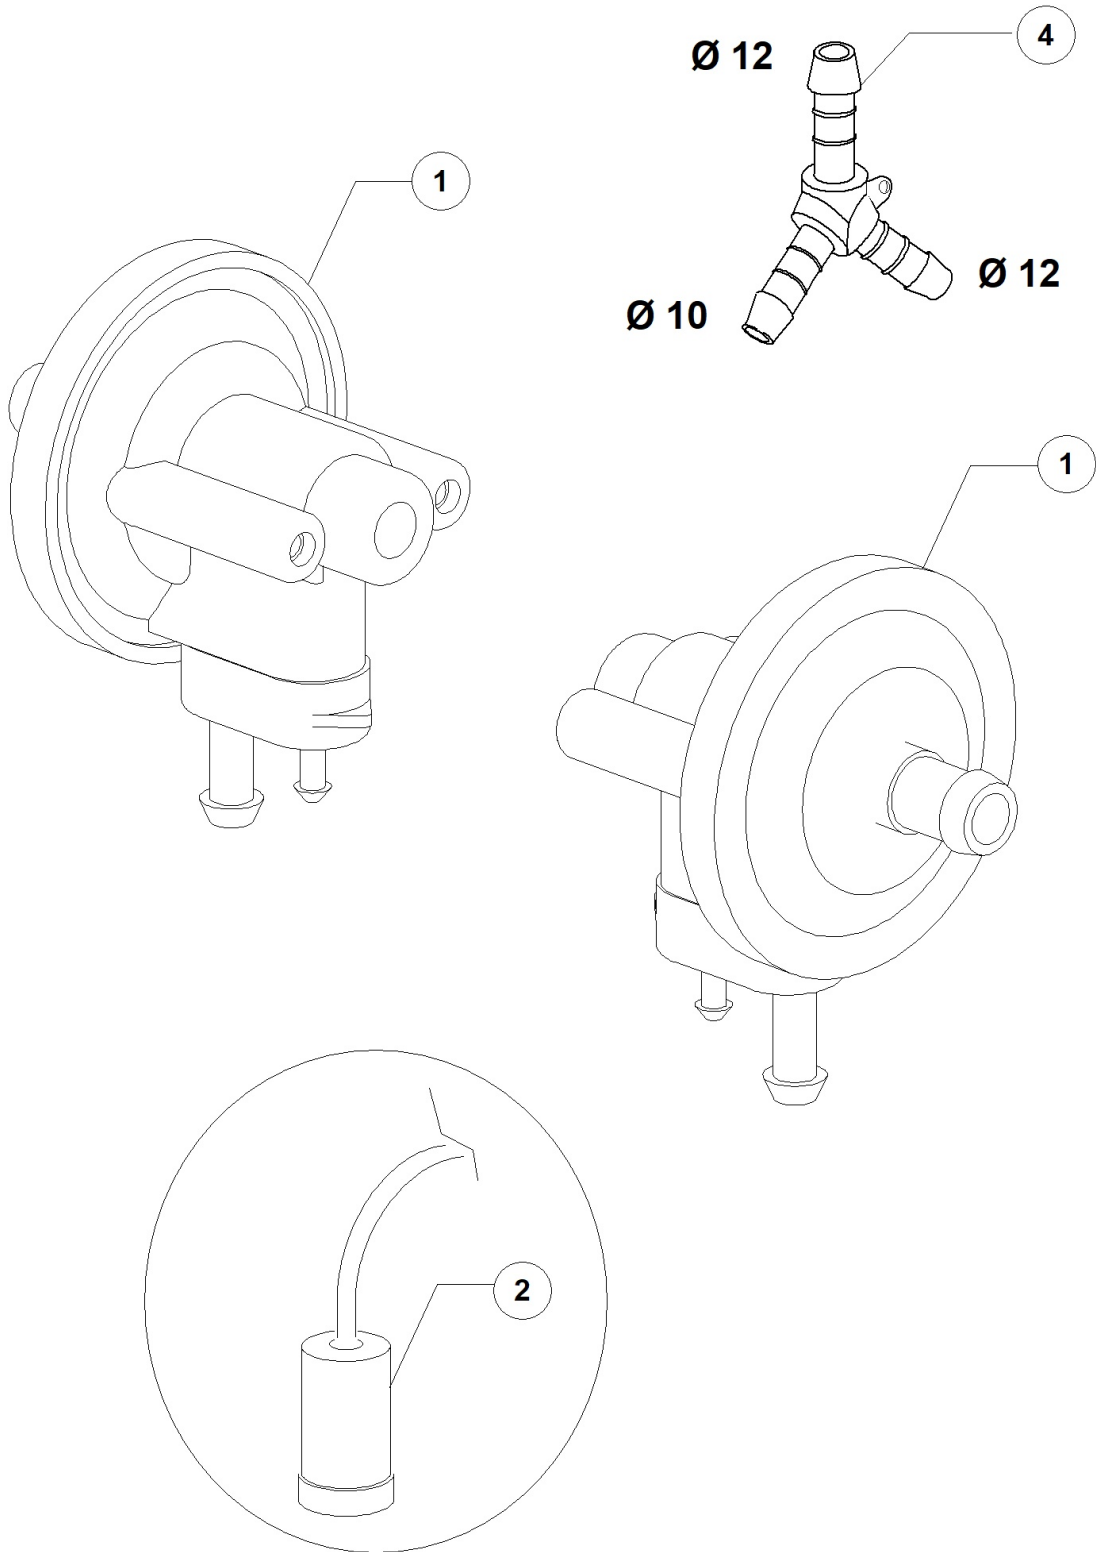

HT 14 OPTIMA HR DA 400VAC3N 50HZ EAC - DWO1006053 - Rinse aid dispenser group - DW114E

Pos.	Code	Descrizione	Description
1	DW10799/G	DOSATORE BRILLANTANTE	RINSE AID DOSING PUMP
2	DW15058	FILTRINO CON PESO ASPIR. DET/BRIL	SMALL FILTER (MIN. 3 PCS)
3	DW352908	SUPPORTO DOSATORE (10/96)	
4	DW540105	DERIV. 3VIE Y D.10-12-12 (DOSATORE)	Y-PIECE D.10-12-12