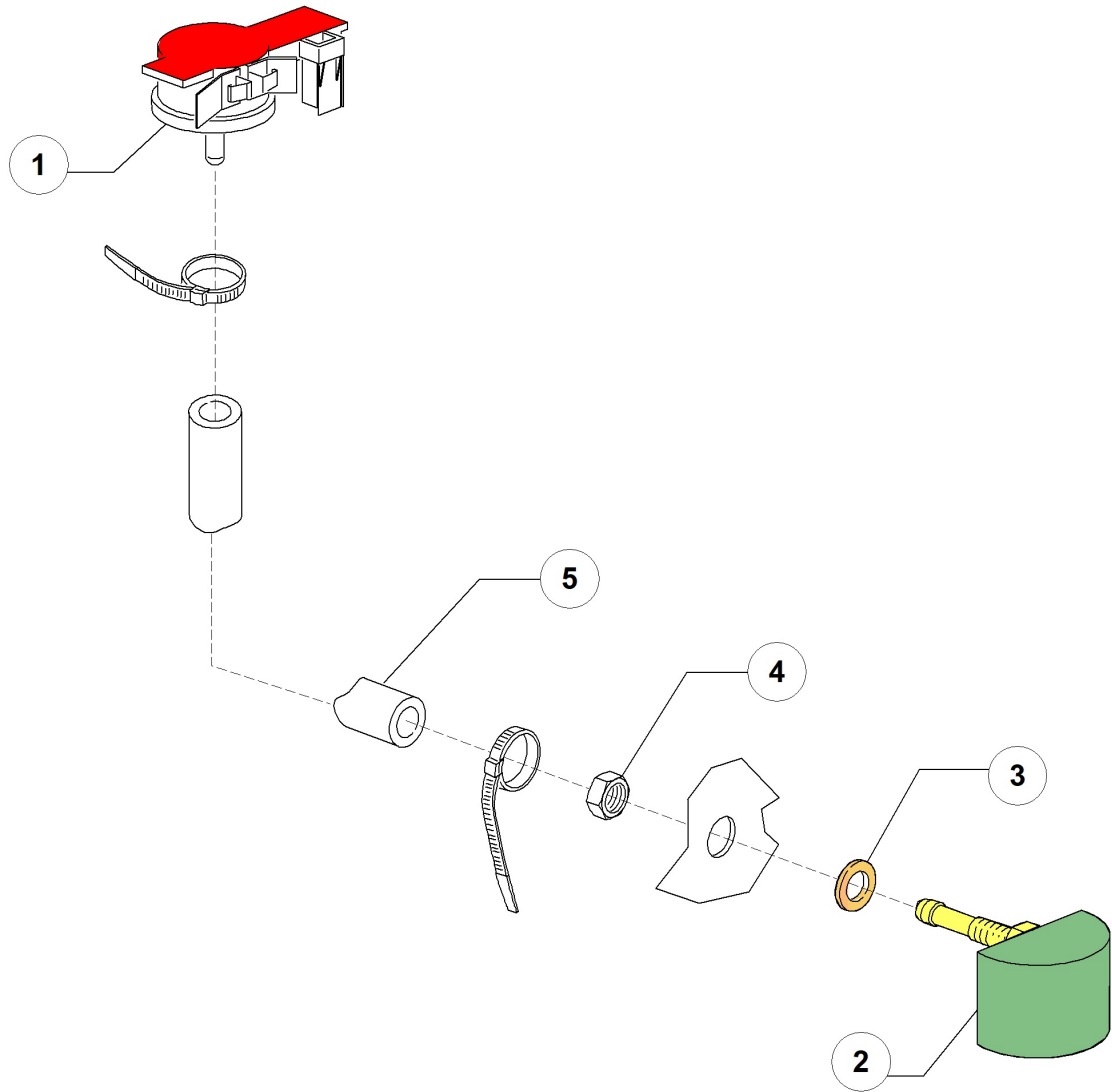

HT 14 OPTIMA HR DA 400VAC3N 50HZ EAC - DWO1006053 - Pressure switch group - DW114E

HT 14 OPTIMA HR DA 400VAC3N 50HZ EAC - DWO1006053 - Pressure switch group - DW114E

Pos.	Code	Descrizione	Description
1	DW540205	PRESSOSTATO LINEARE 0-30 mbar	PRESSURE SWITCH 0-30
2	DW561053	ASS.GABBIA D'ARIA L45 (Portagomma 6,5)	AIR TRAP ASSEMBLY L45
3	DW13301	GUARNIZ. IN FASIT 202 D14x8x1,5	O-RING ROLMART D14X8X1,5
4	DW11702	DADO M8 INOX UNI5588 DIN934	S/S NUT M8 DIN934 (MIN. 20 PCS)
5	DW14509	TUBO PRESSOSTATO 5X9	5X9 PRESSOSTAT HOSE